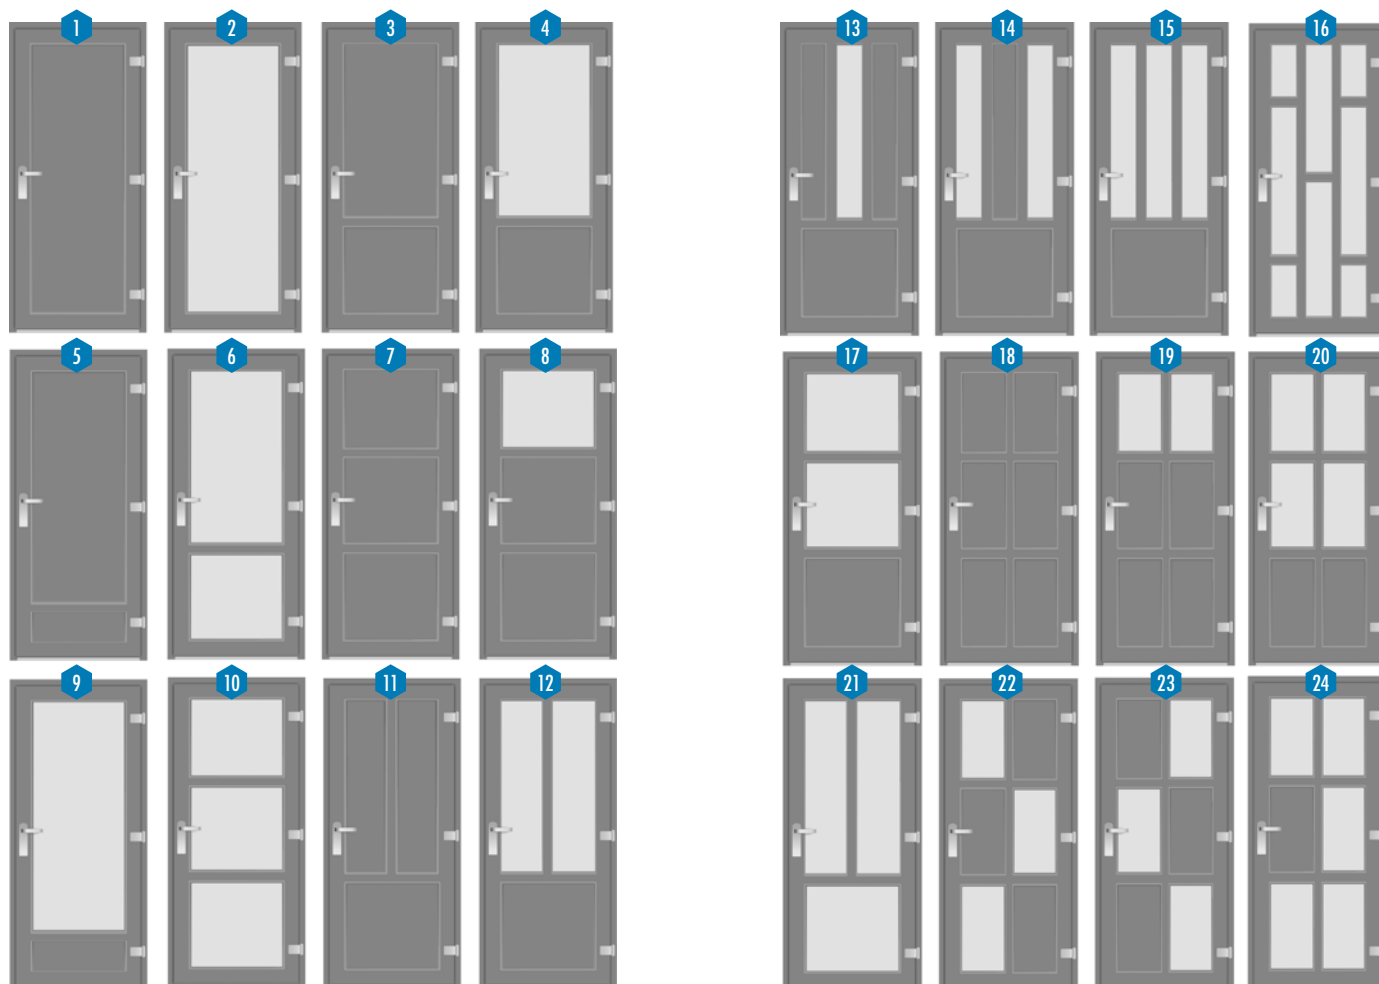

# Typy vchodových dveří

■ plastový profil    ■ sklo

EXPRES OKNA s.r.o.  
Lidická 700/19, Veveří, 602 00 Brno  
info@exokna.cz, www.exokna.cz  
expreslinka: 730 150 435