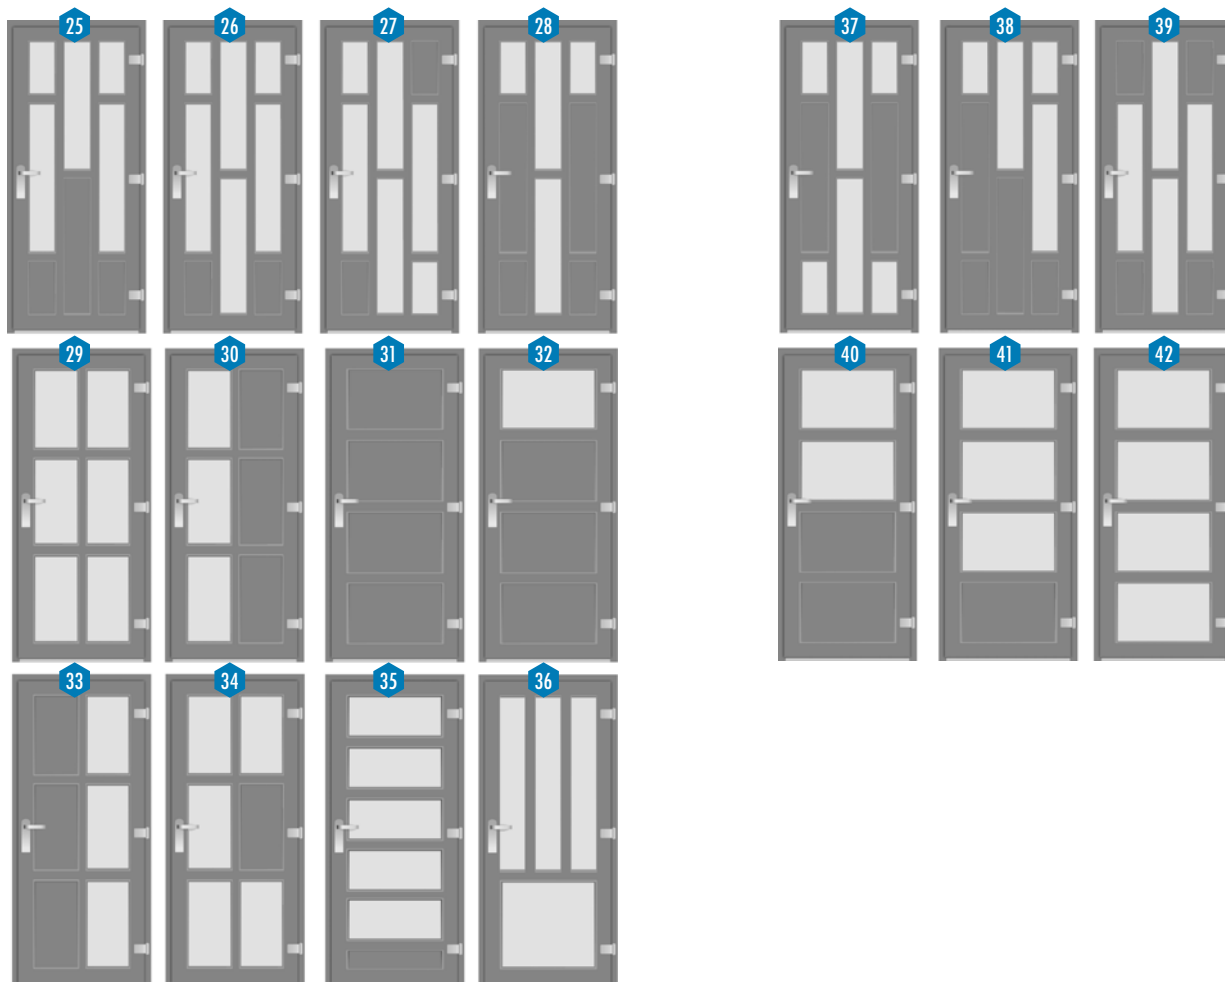

# Typy vchodových dveří

■ plastový profil    ■ sklo

EXPRES OKNA s.r.o.  
Lidická 700/19, Veveří, 602 00 Brno  
info@exokna.cz, www.exokna.cz  
expreslinka: 730 150 435