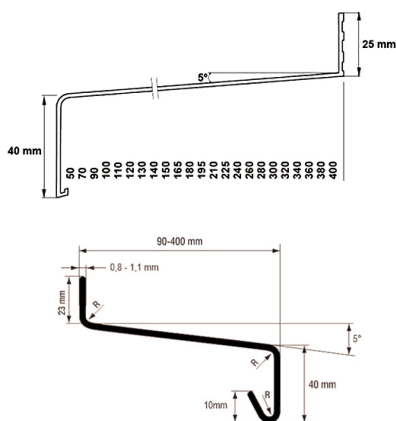

BENEFITY PRODUKTU

- → povrch upravený eloxováním nebo lakováním
- → dokonalá ochrana ostění a fasádního systému před nepříznivými vlivy počasí
- → formátovány na míru dle požadavků zákazníka nebo v celých tyčích
- → výběr z dvaceti standardních hloubek od 50 do 400 mm
- → možnost barevného provedení dle vzorníku RAL
- → rychlá a přesná montáž díky tuhosti materiálu