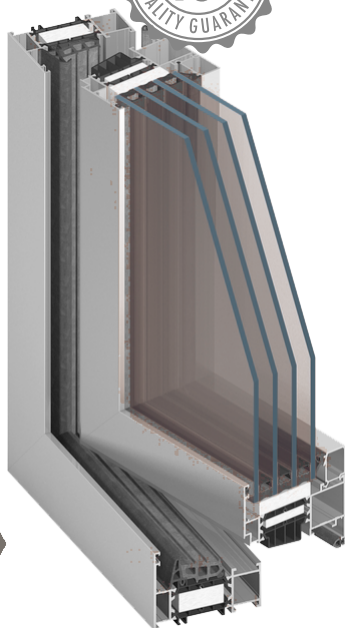

Hliníková okna

ZÁKLADNÍ PARAMETRY

Stavební hloubka rámu	70 mm
Stavební hloubka křídla	79 mm
Výška rámu	55 mm
Výška křídla	37 mm
Pohledová výška	92 mm

- Dlouhá životnost a záruka
- Komplexní a flexibilní řešení
- Expresní dodání a montáž do 7 dní

System MB-70

$U_f = 1,0 \text{ W/m}^2\text{K}^{-1}$

System MB-70 je okeno-dveřní systém s vynikajícími technickými vlastnostmi. Díky použití speciálního polyamidového těsnění s osvědčeným tvarem nabízí tento systém velmi dobrou tepelnou izolaci - U_f od $1,0 \text{ W/m}^2\text{K}^{-1}$. Vysoká je také zvuková izolace. Velký rozsah prvků tohoto systému a kombinací s fasádními systémy Aluprof nabízí široké možnosti použití v nových objektech, a také při rekonstrukci budov stávajících.

BENEFITY PRODUKTU

- různé typy oken (fixní, otvíravá, sklopná, otvíravo-sklopná, sklopně posuvná)
- bezpečné zavírání
- verze Industrial podobná oceli
- verze oken se skrytým křídlem
- bezpečnostní okna a dveře
- dvoubarevné konstrukce
- zasklení až 60 mm
- vícebodové zamykání, varianta s eurodrážkou pro PVC kování
- kompatibilita s ostatními Aluprof MB systémy umožňují komplexní a flexibilní řešení všech projektových požadavků