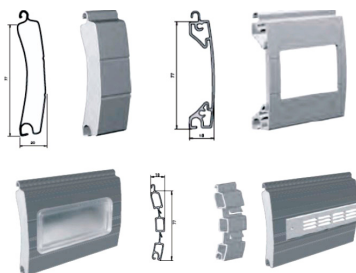

Garážová vrata

ZÁKLADNÍ PARAMETRY

Lamely o krycí výšce 77 mm
Lamely max. šířka 5 000 mm
Lamely z extrudovaného hliníku se zateplením
Rolovací vrata s viditelným boxem
Rolovací vrata bez boxu

- Dlouhá životnost a záruka
- Výborná cena k poměru kvality
- Expresní dodání a montáž do 7 dní

Typy lamel

Barvy dle vzorníku RAL

Rolovací garážová vrata

Rolovací vrata jsou vybavená pohonem, jsou zateplená, bezúdržbová a s pohodlnou manipulací.

Rolovací vrata s elektrickým pohonem ve všech provedeních. Ovládání vrat je zajištěno pomocí vnitřního spínače a vnějšího klíčového spínače, popřípadě kodovou klávesnicí nebo dálkovým ovládačem. V případě výpadku el. proudu je možné manuální otevření vrat použitím kliky zajištěné z venku zámkem. Bezpečné používání zajišťuje ochrana proti vyzvednutí závěsu, jističením fotobuňkou, nebo optickou bezpečnostní lištou. V případě najetí na překážku, se vrata zastaví a spustí se zpětný chod.

Použití rolovacích vrat

- uzavírání garáží
- zabezpečení a uzavření prosklených vchodů a výloh a k předělení prostoru

BENEFITY PRODUKTU

- dobré tepelně-izolační vlastnosti
- jednoduchá instalace a montáž bez nutnosti stavebních úprav
- rychlá výměna lamel v případě poškození
- velký výběr barev a imitací dřeva
- snadné čištění a nízké nároky na údržbu