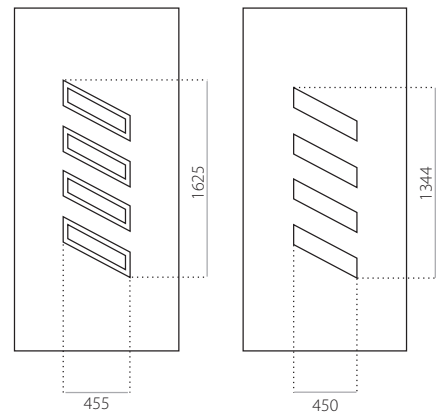

- min. rozměry 600 x 1650
- max. rozměry 1200 x 2300

EkoLine 002

• Cenová skupina **B**
HPL

- min. rozměry 600 x 1650
- max. rozměry 900 x 2100

ALU (RAL)

- min. rozměry 600 x 1650
- max. rozměry 1200 x 2300

EkoLine 040

• Cenová skupina **B**
HPL

- min. rozměry 600 x 1650
- max. rozměry 900 x 2100

ALU (RAL)

- min. rozměry 600 x 1650
- max. rozměry 1200 x 2300

EkoLine 041

• Cenová skupina **C**
HPL

- min. rozměry 600 x 1650
- max. rozměry 900 x 2100

ALU (RAL)

- min. rozměry 600 x 1650
- max. rozměry 1200 x 2300

EkoLine 042

• Cenová skupina **C**
HPL

- min. rozměry 600 x 1650
- max. rozměry 900 x 2100

ALU (RAL)

- min. rozměry 600 x 1650
- max. rozměry 1200 x 2300

EkoLine 043

• Cenová skupina **C**
HPL

- min. rozměry 600 x 1650
- min. rozměr s INOX 600 x 1750
- max. rozměry 900 x 2100

ALU (RAL)

- min. rozměry 600 x 1650
- min. rozměr s INOX 600 x 1750
- max. rozměry 1200 x 2300