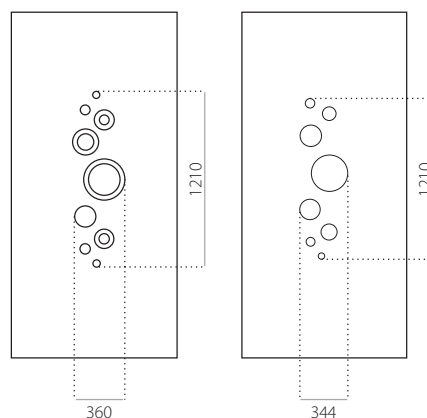

EkoLine 032

- Cenová skupina **B**
- HPL
- min. rozměry 600 x 1650
- max. rozměry 900 x 2100

ALU (RAL)

- min. rozměry 600 x 1650
- max. rozměry 1200 x 2300