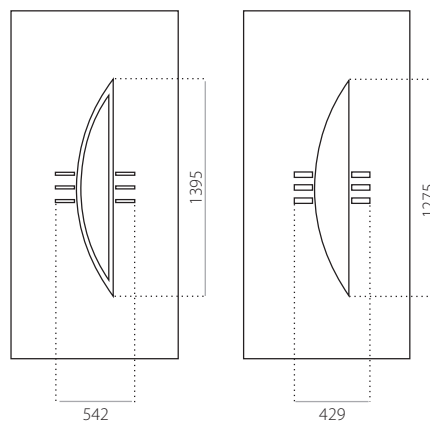

EkoLine 043

• Cenová skupina **C**
HPL

- min. rozměry 600 x 1650
- min. rozměr s INOX 600 x 1750
- max. rozměry 900 x 2100

ALU (RAL)

- min. rozměry 600 x 1650
- min. rozměr s INOX 600 x 1750
- max. rozměry 1200 x 2300

EkoLine 044

• Cenová skupina **B**
HPL

- min. rozměry 600 x 1650
- max. rozměry 900 x 2100

ALU (RAL)

- min. rozměry 600 x 1650
- max. rozměry 1200 x 2300

EkoLine 045

• Cenová skupina **A**
HPL

- min. rozměry 600 x 1650
- max. rozměry 900 x 2100

ALU (RAL)

- min. rozměry 600 x 1650
- max. rozměry 1200 x 2300

EkoLine 046

- Cenová skupina **C**
- HPL
- min. rozměry 600 x 1650
- max. rozměry 900 x 2100

ALU (RAL)

- min. rozměry 600 x 1650
- max. rozměry 1200 x 2300

EkoLine 047

- Cenová skupina **D**
- HPL
- min. rozměry 600 x 1650
- max. rozměry 900 x 2100

ALU (RAL)

- min. rozměry 600 x 1650
- max. rozměry 1200 x 2300

EkoLine 048

• Cenová skupina **C**
HPL

- min. rozměry 600 x 1650
- max. rozměry 900 x 2100