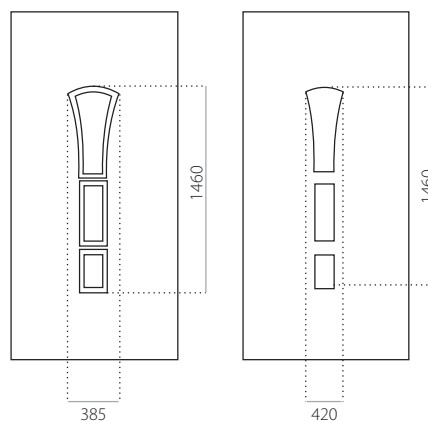

Standardní složení skla

výplň 24 mm

výplň 36 mm

výplň 48 mm

EkoLine 001

• Cenová skupina **B**
HPL

- min. rozměry 600 x 1650
- max. rozměry 900 x 2100

ALU (RAL)

- min. rozměry 600 x 1650
- max. rozměry 1200 x 2300

EkoLine 002

• Cenová skupina **B**
HPL

- min. rozměry 600 x 1650
- max. rozměry 900 x 2100

ALU (RAL)

- min. rozměry 600 x 1650
- max. rozměry 1200 x 2300

EkoLine 003

• Cenová skupina **D**
HPL

- min. rozměry 600 x 1650
- min. rozměr s INOX 600 x 1750
- max. rozměry 900 x 2100

ALU (RAL)

- min. rozměry 600 x 1650
- min. rozměr s INOX 600 x 1750
- max. rozměry 1200 x 2300

EkoLine 004

• Cenová skupina **D**
HPL

- min. rozměry 600 x 1650
- max. rozměry 900 x 2100

ALU (RAL)

- min. rozměry 600 x 1650
- max. rozměry 1200 x 2300

EkoLine 005

• Cenová skupina **D**
HPL

- min. rozměry 600 x 1650
- max. rozměry 900 x 2100