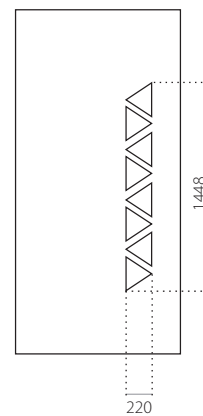

- min. rozměry 600 x 1650
- max. rozměry 1200 x 2300

EkoLine 002

• Cenová skupina **B**
HPL

- min. rozměry 600 x 1650
- max. rozměry 900 x 2100

ALU (RAL)

- min. rozměry 600 x 1650
- max. rozměry 1200 x 2300

HPL

- min. rozměry 600 x 1650
- max. rozměry 900 x 2100

ALU (RAL)

- min. rozměry 600 x 1650
- max. rozměry 1200 x 2300

EkoLine 028

• Cenová skupina **B**
HPL

- min. rozměry 600 x 1650
- max. rozměry 900 x 2100

ALU (RAL)

- min. rozměry 600 x 1650
- max. rozměry 1200 x 2300

EkoLine 029

• Cenová skupina **A**
HPL

- min. rozměry 600 x 1650
- max. rozměry 900 x 2100

ALU (RAL)

- min. rozměry 600 x 1650
- max. rozměry 1200 x 2300

EkoLine 030

- Cenová skupina **X**
- HPL
- min. rozměry 600 x 1650
- max. rozměry 900 x 2100

ALU (RAL)

- min. rozměry 600 x 1650
- max. rozměry 1200 x 2300

EkoLine 031

- Cenová skupina **B**
- HPL
- min. rozměry 600 x 1650
- max. rozměry 900 x 2100