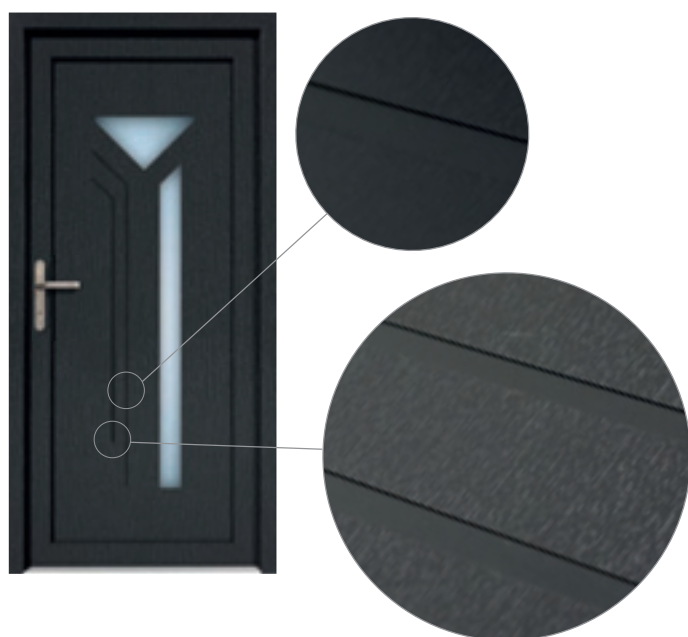

Výplně, v závislosti na preferencích zákazníka a technických požadavcích, jsou vyrobeny z HPL a z hliníkového plechu. Výplně HPL kaširujeme, zatímco hliníkové plechy lakujeme dle palety RAL.

Výzdoba

Ozdobné lišty z nerezové oceli

Moderní architektura se vyznačuje jednoduchými geometrickými tvary. Při výběru dveří zákazníci často vyhledávají modely s prosklením pravidelných tvarů a se zdobením z nerezové oceli.

Lišty z nerezové oceli, lícované

Tyto lišty jsou v jedné rovině s povrchem panelu. Toto řešení se doporučuje zejména pro zákazníky, kteří se rozhodují pro panely nejen podle vzhledu, ale i dle praktického hlediska. Lícované lišty Inox jsou mnohem snadnější při každodenní údržbě.