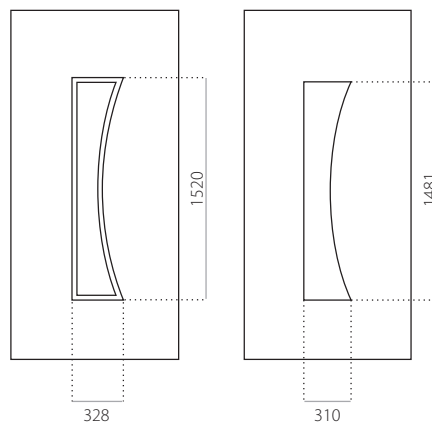

- min. rozměry 600 x 1650
- max. rozměry 1200 x 2300

EkoLine 002

• Cenová skupina **B**
HPL

- min. rozměry 600 x 1650
- max. rozměry 900 x 2100

ALU (RAL)

- min. rozměry 600 x 1650
- max. rozměry 1200 x 2300

EkoLine 020

- Cenová skupina **C**
- HPL
- min. rozměry 600 x 1650
- max. rozměry 900 x 2100

ALU (RAL)

- min. rozměry 600 x 1650
- max. rozměry 1200 x 2300

EkoLine 021

• Cenová skupina **D**
HPL

- min. rozměry 600 x 1650
- max. rozměry 900 x 2100

ALU (RAL)

- min. rozměry 600 x 1650
- max. rozměry 1200 x 2300

EkoLine 022

• Cenová skupina **B**
HPL

- min. rozměry 600 x 1650
- max. rozměry 900 x 2100

ALU (RAL)

- min. rozměry 600 x 1650
- max. rozměry 1200 x 2300

EkoLine 023

• Cenová skupina **C**
HPL

- min. rozměry 600 x 1650
- max. rozměry 900 x 2100

ALU (RAL)

- min. rozměry 600 x 1650
- max. rozměry 1200 x 2300

EkoLine 024

• Cenová skupina **D**
HPL

- min. rozměry 600 x 1650
- max. rozměry 900 x 2100