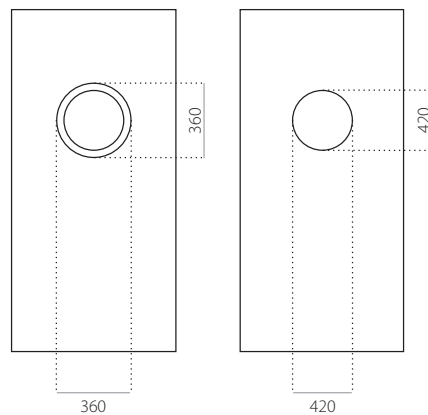

EkoLine 004

• Cenová skupina **D**
HPL

- min. rozměry 600 x 1650
- max. rozměry 900 x 2100

ALU (RAL)

- min. rozměry 600 x 1650
- max. rozměry 1200 x 2300

EkoLine 005

• Cenová skupina **D**
HPL

- min. rozměry 600 x 1650
- max. rozměry 900 x 2100

EkoLine 007

•Cenová skupina **C**
HPL

- min. rozměry 600 x 1650
- max. rozměry 900 x 2100

ALU (RAL)

- min. rozměry 600 x 1650
- max. rozměry 1200 x 2300

EkoLine 008

•Cenová skupina **C**
HPL

- min. rozměry 600 x 1650
- max. rozměry 900 x 2100

ALU (RAL)

- min. rozměry 600 x 1650
- max. rozměry 1200 x 2300

EkoLine 009

- Cenová skupina **X**
- HPL
- min. rozměry 600 x 1650
- max. rozměry 900 x 2100

ALU (RAL)

- min. rozměry 600 x 1650
- max. rozměry 1200 x 2300

EkoLine 010

• Cenová skupina **A**
HPL

- min. rozměry 600 x 1650
- max. rozměry 900 x 2100

ALU (RAL)

- min. rozměry 600 x 1650
- max. rozměry 1200 x 2300

EkoLine 011

• Cenová skupina **X**
HPL

- min. rozměry 600 x 1650
- max. rozměry 900 x 2100