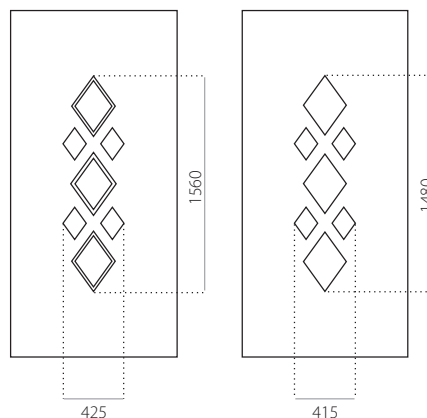

- min. rozměry 600 x 1650
- max. rozměry 1200 x 2300

EkoLine 002

• Cenová skupina **B**
HPL

- min. rozměry 600 x 1650
- max. rozměry 900 x 2100

ALU (RAL)

- min. rozměry 600 x 1650
- max. rozměry 1200 x 2300

EkoLine 040

• Cenová skupina **B**
HPL

- min. rozměry 600 x 1650
- max. rozměry 900 x 2100

ALU (RAL)

- min. rozměry 600 x 1650
- max. rozměry 1200 x 2300

EkoLine 041

• Cenová skupina **C**
HPL

- min. rozměry 600 x 1650
- max. rozměry 900 x 2100

ALU (RAL)

- min. rozměry 600 x 1650
- max. rozměry 1200 x 2300

EkoLine 042

• Cenová skupina **C**
HPL

- min. rozměry 600 x 1650
- max. rozměry 900 x 2100

ALU (RAL)

- min. rozměry 600 x 1650
- max. rozměry 1200 x 2300

EkoLine 043

• Cenová skupina **C**
HPL

- min. rozměry 600 x 1650
- min. rozměr s INOX 600 x 1750
- max. rozměry 900 x 2100

ALU (RAL)

- min. rozměry 600 x 1650
- min. rozměr s INOX 600 x 1750
- max. rozměry 1200 x 2300