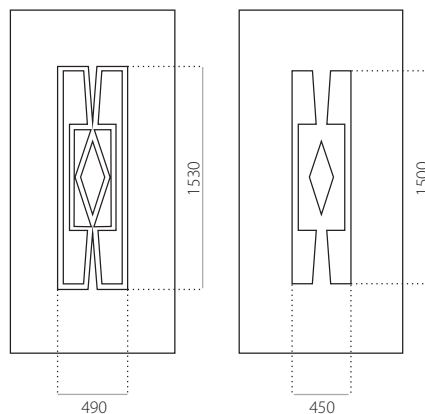

Standardní složení skla

výplň 24 mm

výplň 36 mm

výplň 48 mm

EkoLine 001

• Cenová skupina **B**
HPL

- min. rozměry 600 x 1650
- max. rozměry 900 x 2100

ALU (RAL)

- min. rozměry 600 x 1650
- max. rozměry 1200 x 2300

EkoLine 002

• Cenová skupina **B**
HPL

- min. rozměry 600 x 1650
- max. rozměry 900 x 2100

ALU (RAL)

- min. rozměry 600 x 1650
- max. rozměry 1200 x 2300

EkoLine 003

• Cenová skupina **D**
HPL

- min. rozměry 600 x 1650
- min. rozměr s INOX 600 x 1750
- max. rozměry 900 x 2100

ALU (RAL)

- min. rozměry 600 x 1650
- min. rozměr s INOX 600 x 1750
- max. rozměry 1200 x 2300

EkoLine 004

• Cenová skupina **D**
HPL

- min. rozměry 600 x 1650
- max. rozměry 900 x 2100

ALU (RAL)

- min. rozměry 600 x 1650
- max. rozměry 1200 x 2300

EkoLine 005

• Cenová skupina **D**
HPL

- min. rozměry 600 x 1650
- max. rozměry 900 x 2100