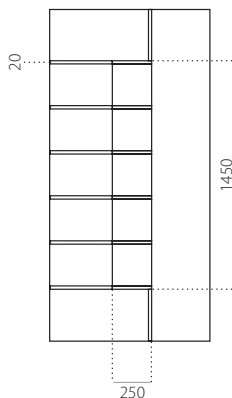

EkoLine 064

• Cenová skupina **B**
HPL

- min. rozměry 600 x 1650
- max. rozměry 900 x 2100

ALU (RAL)

- min. rozměry 600 x 1650
- max. rozměry 1200 x 2300