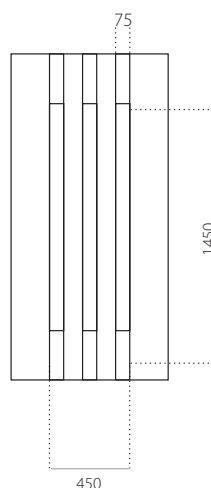

EkoLine 062

- Cenová skupina **X**
- HPL
- min. rozměry 600 x 1650
- max. rozměry 900 x 2100

ALU (RAL)

- min. rozměry 600 x 1650
- max. rozměry 1200 x 2300

EkoLine 063

• Cenová skupina **B**
HPL

- min. rozměry 600 x 1650
- max. rozměry 900 x 2100

ALU (RAL)

- min. rozměry 600 x 1650
- max. rozměry 1200 x 2300

EkoLine 064

• Cenová skupina **B**
HPL

- min. rozměry 600 x 1650
- max. rozměry 900 x 2100

ALU (RAL)

- min. rozměry 600 x 1650
- max. rozměry 1200 x 2300

EkoLine 065

• Cenová skupina **D**
HPL

- min. rozměry 600 x 1650
- max. rozměry 900 x 2100

ALU (RAL)

- min. rozměry 600 x 1650
- max. rozměry 1200 x 2300

EkoLine 066

• Cenová skupina **C**
HPL

- min. rozměry 600 x 1650
- max. rozměry 900 x 2100

ALU (RAL)

- min. rozměry 600 x 1650
- max. rozměry 1200 x 2300

EkoLine 067

• Cenová skupina **B**
HPL

- min. rozměry 600 x 1650
- max. rozměry 900 x 2100

ALU (RAL)

- min. rozměry 600 x 1650
- max. rozměry 1200 x 2300