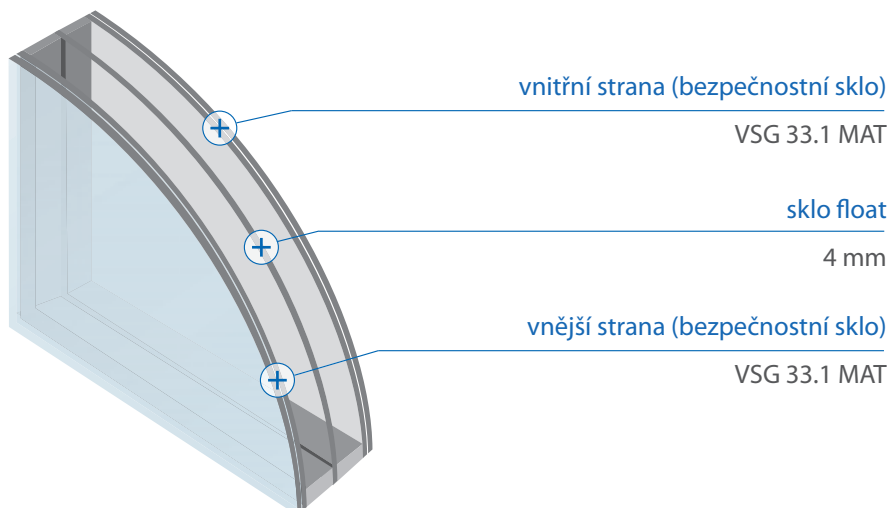

Standardní složení skla

výplň 24 mm

výplň 36 mm

výplň 48 mm

EkoLine 001

• Cenová skupina **B**
HPL

- min. rozměry 600 x 1650
- max. rozměry 900 x 2100

ALU (RAL)