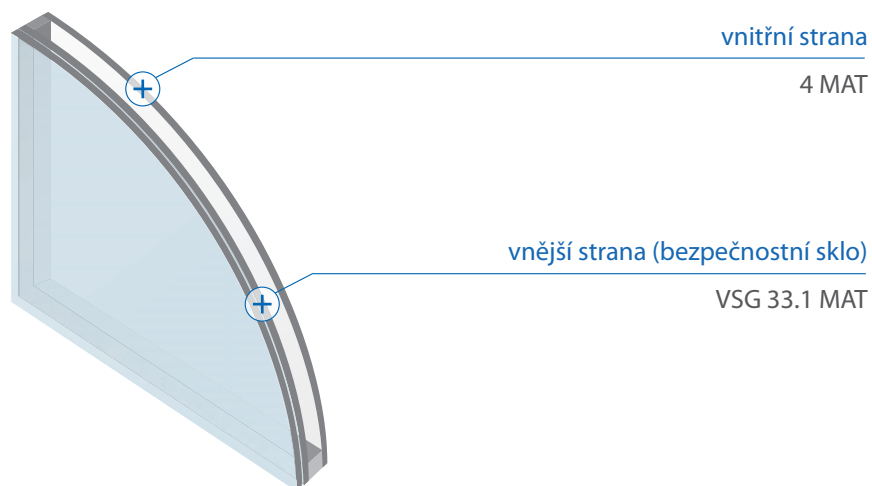

K dispozici je široká škála nabídky skel

Standardní zasklení ve dveřních výplních jsou vyráběny z matného skla. Ve výplních, které mají tloušťku 24 mm od vnější strany musí být bezpečnostní sklo. Ve výplních o tloušťce 36 až 48 mm zasklení po obou stranách musí být z bezpečnostního skla.

Standardní složení skla

výplň 24 mm