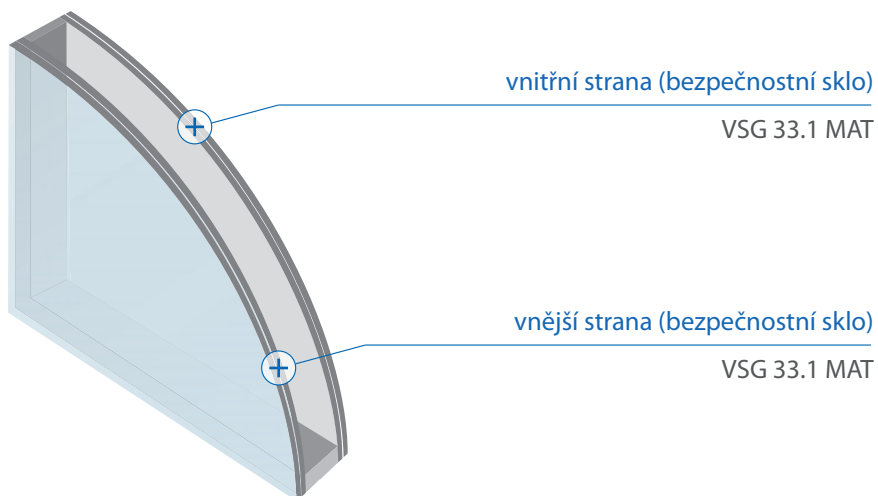

K dispozici je široká škála nabídky skel

Standardní zasklení ve dveřních výplních jsou vyráběny z matného skla. Ve výplních, které mají tloušťku 24 mm od vnější strany musí být bezpečnostní sklo. Ve výplních o tloušťce 36 až 48 mm zasklení po obou stranách musí být z bezpečnostního skla.

Standardní složení skla

výplň 24 mm

výplň 36 mm

výplň 48 mm