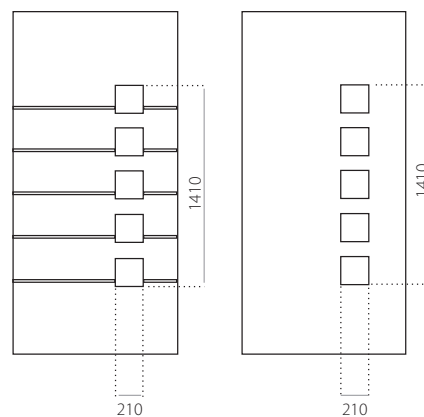

EkoLine 047

- Cenová skupina **D**
- HPL
- min. rozměry 600 x 1650
- max. rozměry 900 x 2100

ALU (RAL)

- min. rozměry 600 x 1650
- max. rozměry 1200 x 2300

EkoLine 048

• Cenová skupina **C**
HPL

- min. rozměry 600 x 1650
- max. rozměry 900 x 2100

ALU (RAL)

- min. rozměry 600 x 1650
- max. rozměry 1200 x 2300

EkoLine 049

• Cenová skupina **C**
HPL

- min. rozměry 600 x 1650
- max. rozměry 900 x 2100

ALU (RAL)

- min. rozměry 600 x 1650
- max. rozměry 1200 x 2300

EkoLine 050

• Cenná skupina **A**
HPL

- min. rozměry 600 x 1650
- max. rozměry 900 x 2100

ALU (RAL)

- min. rozměry 600 x 1650
- max. rozměry 1200 x 2300

EkoLine 051

• Cenová skupina **C**
HPL

- min. rozměry 600 x 1650
- max. rozměry 900 x 2100