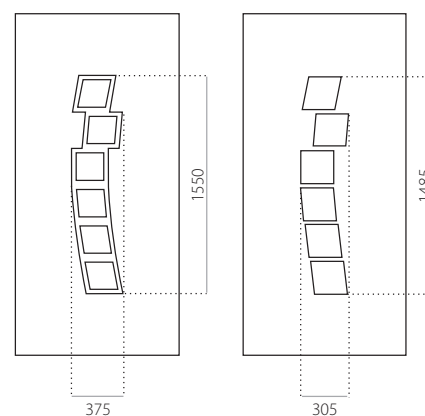

- min. rozměry 600 x 1650
- max. rozměry 1200 x 2300

EkoLine 002

• Cenová skupina **B**
HPL

- min. rozměry 600 x 1650
- max. rozměry 900 x 2100

ALU (RAL)

- min. rozměry 600 x 1650
- max. rozměry 1200 x 2300

EkoLine 033

• Cenová skupina **C**
HPL

- min. rozměry 600 x 1650
- max. rozměry 900 x 2100

ALU (RAL)

- min. rozměry 600 x 1650
- max. rozměry 1200 x 2300

EkoLine 034

• Cenová skupina **C**
HPL

- min. rozměry 600 x 1650
- max. rozměry 900 x 2100

ALU (RAL)

- min. rozměry 600 x 1650
- max. rozměry 1200 x 2300

EkoLine 035

• Cenová skupina **C**
HPL

- min. rozměry 600 x 1650
- max. rozměry 900 x 2100

ALU (RAL)

- min. rozměry 600 x 1650
- max. rozměry 1200 x 2300

EkoLine 036

• Cenová skupina **D**
HPL

- min. rozměry 600 x 1650
- max. rozměry 900 x 2100

ALU (RAL)

- min. rozměry 600 x 1650
- max. rozměry 1200 x 2300

EkoLine 037

- Cenová skupina **A**

HPL