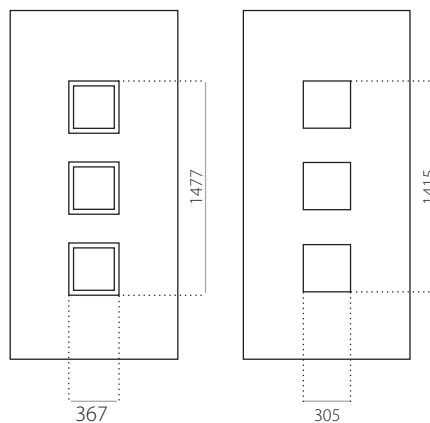

EkoLine 047

- Cenová skupina **D**
- HPL
- min. rozměry 600 x 1650
- max. rozměry 900 x 2100

ALU (RAL)

- min. rozměry 600 x 1650
- max. rozměry 1200 x 2300

EkoLine 048

• Cenová skupina **C**
HPL

- min. rozměry 600 x 1650
- max. rozměry 900 x 2100

EkoLine 050

• Cenná skupina **A**
HPL

- min. rozměry 600 x 1650
- max. rozměry 900 x 2100

ALU (RAL)

- min. rozměry 600 x 1650
- max. rozměry 1200 x 2300

EkoLine 051

• Cenová skupina **C**
HPL

- min. rozměry 600 x 1650
- max. rozměry 900 x 2100

ALU (RAL)

- min. rozměry 600 x 1650
- max. rozměry 1200 x 2300

EkoLine 052

• Cenová skupina **D**
HPL

- min. rozměry 600 x 1650
- max. rozměry 900 x 2100

ALU (RAL)

- min. rozměry 600 x 1650
- max. rozměry 1200 x 2300