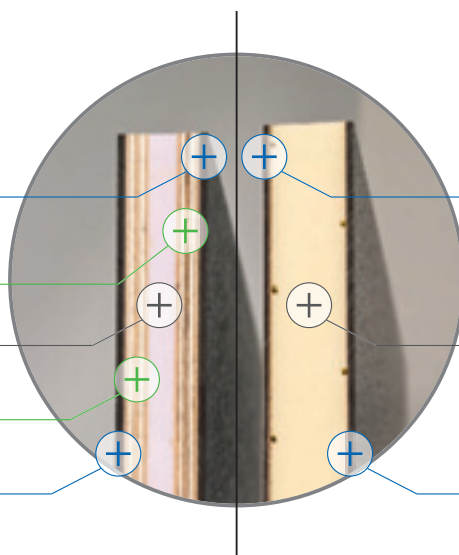

Tyto lišty jsou v jedné rovině s povrchem panelu. Toto řešení se doporučuje zejména pro zákazníky, kteří se rozhodují pro panely nejen podle vzhledu, ale i dle praktického hlediska. Lícované lišty Inox jsou mnohem snadnější při každodenní údržbě.

Technická specifikace výplní EkoLine

Výplň PLUS

HPL výplň 2 mm
nebo hliníková 2 mm

Překližka

Polyuretanová pěna

Překližka

HPL výplň 2 mm
nebo hliníková 2 mm

- tloušťka 24 mm (2/6/8/6/2)
- tloušťka 36 mm (2/6/20/6/2)
- tloušťka 48 mm (2/6/32/6/2)

Výplň Classic

HPL výplň 2 mm
nebo hliníková 2 mm

Extrudovaný polystyren XPS

HPL výplň 2 mm
nebo hliníková 2 mm

- tloušťka 24 mm (2/20/2)
- tloušťka 36 mm (2/32/2)
- tloušťka 48 mm (2/44/2)

Možnost zhotovení výplní Eko-Line z hliníkového plechu - Ekoline Alu.

Dveře EkoLine Alu vyrobené z hliníkového plechu nelze vyrobit v dřevodekorech, ale pouze v barvách RAL.

K dispozici je široká škála nabídky skel

Standardní zasklení ve dveřních výplních jsou vyráběny z matného skla. Ve výplních, které mají tloušťku 24 mm od vnější strany musí být bezpečnostní sklo. Ve výplních o tloušťce 36 až 48 mm zasklení po obou stranách musí být z bezpečnostního skla.