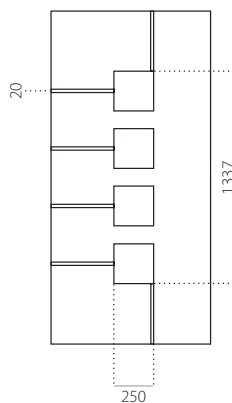

EkoLine 059

• Cenová skupina **C**
HPL

- min. rozměry 600 x 1650
- max. rozměry 900 x 2100

ALU (RAL)

- min. rozměry 600 x 1650
- max. rozměry 1200 x 2300

EkoLine 060

• Cenová skupina **C**
HPL

- min. rozměry 600 x 1650
- max. rozměry 900 x 2100

ALU (RAL)

- min. rozměry 600 x 1650
- max. rozměry 1200 x 2300

EkoLine 061

- Cenová skupina **C**
- HPL
- min. rozměry 600 x 1650
- max. rozměry 900 x 2100

ALU (RAL)

- min. rozměry 600 x 1650
- max. rozměry 1200 x 2300

EkoLine 062

- Cenová skupina **X**
- HPL
- min. rozměry 600 x 1650
- max. rozměry 900 x 2100

ALU (RAL)

- min. rozměry 600 x 1650
- max. rozměry 1200 x 2300

EkoLine 063

• Cenová skupina **B**
HPL

- min. rozměry 600 x 1650
- max. rozměry 900 x 2100