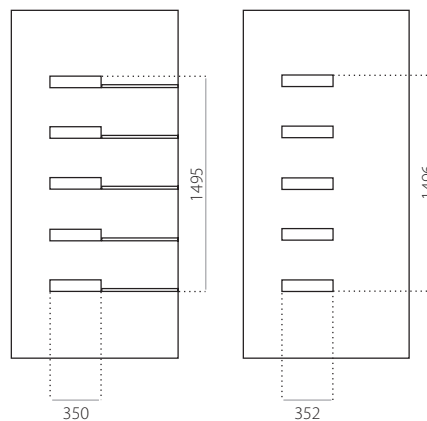

- min. rozměry 600 x 1650
- max. rozměry 1200 x 2300

EkoLine 002

• Cenová skupina **B**
HPL

- min. rozměry 600 x 1650
- max. rozměry 900 x 2100

ALU (RAL)

- min. rozměry 600 x 1650
- max. rozměry 1200 x 2300

EkoLine 043

• Cenová skupina **C**
HPL

- min. rozměry 600 x 1650
- min. rozměr s INOX 600 x 1750
- max. rozměry 900 x 2100

ALU (RAL)

- min. rozměry 600 x 1650
- min. rozměr s INOX 600 x 1750
- max. rozměry 1200 x 2300

EkoLine 044

• Cenová skupina **B**
HPL

- min. rozměry 600 x 1650
- max. rozměry 900 x 2100

ALU (RAL)

- min. rozměry 600 x 1650
- max. rozměry 1200 x 2300

EkoLine 045

• Cenová skupina **A**
HPL

- min. rozměry 600 x 1650
- max. rozměry 900 x 2100