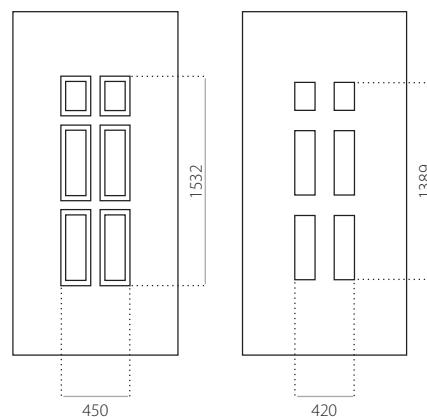

EkoLine 046

- Cenová skupina **C**
- HPL
- min. rozměry 600 x 1650
- max. rozměry 900 x 2100

ALU (RAL)

- min. rozměry 600 x 1650
- max. rozměry 1200 x 2300