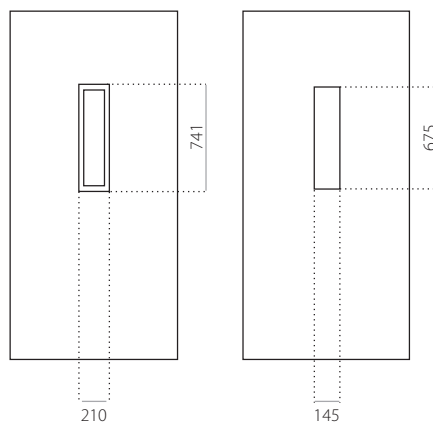

- min. rozměry 600 x 1650
- max. rozměry 1200 x 2300

EkoLine 002

• Cenová skupina **B**
HPL

- min. rozměry 600 x 1650
- max. rozměry 900 x 2100

ALU (RAL)

- min. rozměry 600 x 1650
- max. rozměry 1200 x 2300

EkoLine 003

• Cenová skupina **D**
HPL

- min. rozměry 600 x 1650
- min. rozměr s INOX 600 x 1750
- max. rozměry 900 x 2100

ALU (RAL)

- min. rozměry 600 x 1650
- min. rozměr s INOX 600 x 1750
- max. rozměry 1200 x 2300

EkoLine 023

• Cenová skupina **C**
HPL

- min. rozměry 600 x 1650
- max. rozměry 900 x 2100

ALU (RAL)

- min. rozměry 600 x 1650
- max. rozměry 1200 x 2300

EkoLine 024

• Cenová skupina **D**
HPL

- min. rozměry 600 x 1650
- max. rozměry 900 x 2100

ALU (RAL)

- min. rozměry 600 x 1650
- max. rozměry 1200 x 2300

EkoLine 025

- Cenová skupina **C**
- HPL
- min. rozměry 600 x 1650
- max. rozměry 900 x 2100

ALU (RAL)

- min. rozměry 600 x 1650
- max. rozměry 1200 x 2300