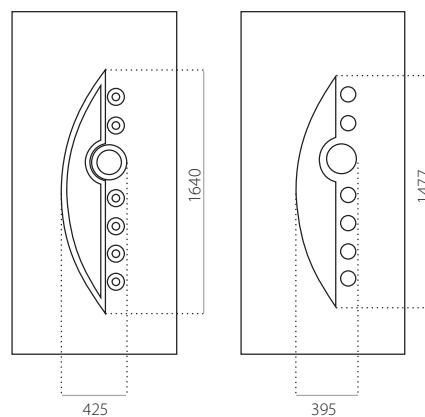

Standardní složení skla

výplň 24 mm

výplň 36 mm

výplň 48 mm

EkoLine 001

• Cenová skupina **B**
HPL

- min. rozměry 600 x 1650
- max. rozměry 900 x 2100

ALU (RAL)

- min. rozměry 600 x 1650
- max. rozměry 1200 x 2300

EkoLine 002

• Cenová skupina **B**
HPL

- min. rozměry 600 x 1650
- max. rozměry 900 x 2100

ALU (RAL)

- min. rozměry 600 x 1650
- max. rozměry 1200 x 2300

EkoLine 003

• Cenová skupina **D**
HPL

- min. rozměry 600 x 1650
- min. rozměr s INOX 600 x 1750
- max. rozměry 900 x 2100

ALU (RAL)

- min. rozměry 600 x 1650
- min. rozměr s INOX 600 x 1750
- max. rozměry 1200 x 2300

EkoLine 004

• Cenová skupina **D**
HPL

- min. rozměry 600 x 1650
- max. rozměry 900 x 2100

ALU (RAL)

- min. rozměry 600 x 1650
- max. rozměry 1200 x 2300

EkoLine 005

• Cenová skupina **D**
HPL

- min. rozměry 600 x 1650
- max. rozměry 900 x 2100