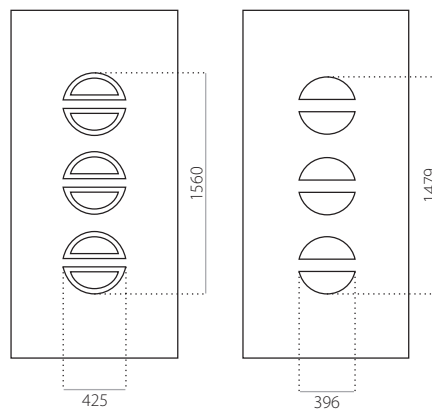

EkoLine 004

• Cenová skupina **D**
HPL

- min. rozměry 600 x 1650
- max. rozměry 900 x 2100

ALU (RAL)

- min. rozměry 600 x 1650
- max. rozměry 1200 x 2300

EkoLine 005

• Cenová skupina **D**
HPL

- min. rozměry 600 x 1650
- max. rozměry 900 x 2100

EkoLine 010

• Cenová skupina **A**
HPL

- min. rozměry 600 x 1650
- max. rozměry 900 x 2100

ALU (RAL)

- min. rozměry 600 x 1650
- max. rozměry 1200 x 2300

EkoLine 011

• Cenová skupina **X**
HPL

- min. rozměry 600 x 1650
- max. rozměry 900 x 2100

ALU (RAL)

- min. rozměry 600 x 1650
- max. rozměry 1200 x 2300

EkoLine 012

• Cenová skupina **C**
HPL

- min. rozměry 600 x 1650
- max. rozměry 900 x 2100

ALU (RAL)

- min. rozměry 600 x 1650
- max. rozměry 1200 x 2300

EkoLine 013

• Cenová skupina **D**
HPL

- min. rozměry 600 x 1650
- max. rozměry 900 x 2100

ALU (RAL)

- min. rozměry 600 x 1650
- max. rozměry 1200 x 2300

EkoLine 014

• Cenová skupina **D**
HPL

- min. rozměry 600 x 1650
- max. rozměry 900 x 2100