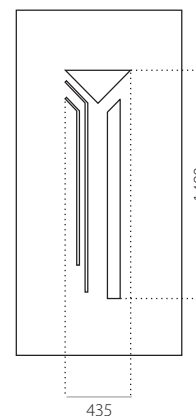

EkoLine 059

• Cenová skupina **C**
HPL

- min. rozměry 600 x 1650
- max. rozměry 900 x 2100

ALU (RAL)

- min. rozměry 600 x 1650
- max. rozměry 1200 x 2300

EkoLine 060

• Cenová skupina **C**
HPL

- min. rozměry 600 x 1650
- max. rozměry 900 x 2100

ALU (RAL)

- min. rozměry 600 x 1650
- max. rozměry 1200 x 2300

EkoLine 061

- Cenová skupina **C**
- HPL
- min. rozměry 600 x 1650
- max. rozměry 900 x 2100

ALU (RAL)

- min. rozměry 600 x 1650
- max. rozměry 1200 x 2300

EkoLine 062

- Cenová skupina **X**
- HPL
- min. rozměry 600 x 1650
- max. rozměry 900 x 2100

ALU (RAL)

- min. rozměry 600 x 1650
- max. rozměry 1200 x 2300

EkoLine 063

• Cenová skupina **B**
HPL

- min. rozměry 600 x 1650
- max. rozměry 900 x 2100

ALU (RAL)

- min. rozměry 600 x 1650
- max. rozměry 1200 x 2300

EkoLine 064

• Cenová skupina **B**
HPL

- min. rozměry 600 x 1650
- max. rozměry 900 x 2100

ALU (RAL)

- min. rozměry 600 x 1650
- max. rozměry 1200 x 2300