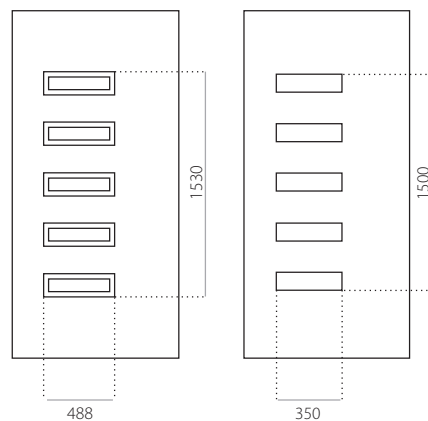

- min. rozměry 600 x 1650
- max. rozměry 1200 x 2300

EkoLine 002

• Cenová skupina **B**
HPL

- min. rozměry 600 x 1650
- max. rozměry 900 x 2100

ALU (RAL)

- min. rozměry 600 x 1650
- max. rozměry 1200 x 2300

HPL

- min. rozměry 600 x 1650
- max. rozměry 900 x 2100

ALU (RAL)

- min. rozměry 600 x 1650
- max. rozměry 1200 x 2300

EkoLine 018

• Cenová skupina **C**
HPL

- min. rozměry 600 x 1650
- max. rozměry 900 x 2100

ALU (RAL)

- min. rozměry 600 x 1650
- max. rozměry 1200 x 2300

EkoLine 019

• Cenová skupina **D**
HPL

- min. rozměry 600 x 1650
- min. rozměr s INOX 600 x 1750
- max. rozměry 900 x 2100

ALU (RAL)

- min. rozměry 600 x 1650
- min. rozměr s INOX 600 x 1750
- max. rozměry 1200 x 2300

EkoLine 020

- Cenová skupina **C**
- HPL
- min. rozměry 600 x 1650
- max. rozměry 900 x 2100

ALU (RAL)

- min. rozměry 600 x 1650
- max. rozměry 1200 x 2300

EkoLine 021

• Cenová skupina **D**
HPL

- min. rozměry 600 x 1650
- max. rozměry 900 x 2100