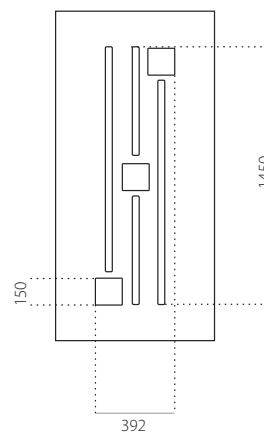

ALU (RAL)

- min. rozměry 600 x 1650
- max. rozměry 1200 x 2300

EkoLine 067

• Cenová skupina **B**
HPL

- min. rozměry 600 x 1650
- max. rozměry 900 x 2100

ALU (RAL)

- min. rozměry 600 x 1650
- max. rozměry 1200 x 2300

EkoLine 068

• Cenová skupina **C**
HPL

- min. rozměry 600 x 1650
- max. rozměry 900 x 2100

ALU (RAL)

- min. rozměry 600 x 1650
- max. rozměry 1200 x 2300

EkoLine 069

- Cenová skupina **D**
- HPL
- min. rozměry 600 x 1650
- max. rozměry 900 x 2100

ALU (RAL)

- min. rozměry 600 x 1650
- max. rozměry 1200 x 2300

EkoLine 070

- Cenová skupina **C**
- HPL
- min. rozměry 600 x 1650
- max. rozměry 900 x 2100

ALU (RAL)

- min. rozměry 600 x 1650
- max. rozměry 1200 x 2300