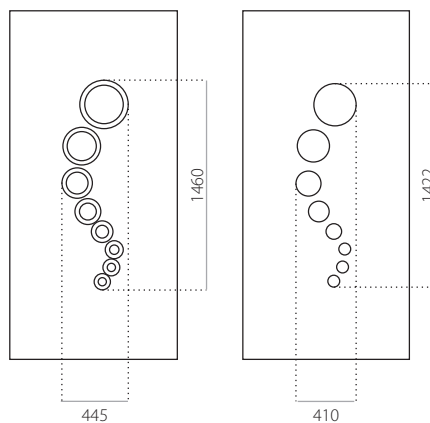

EkoLine 007

•Cenová skupina **C**
HPL

- min. rozměry 600 x 1650
- max. rozměry 900 x 2100

ALU (RAL)

- min. rozměry 600 x 1650
- max. rozměry 1200 x 2300

EkoLine 008

•Cenová skupina **C**
HPL

- min. rozměry 600 x 1650
- max. rozměry 900 x 2100

EkoLine 010

• Cenová skupina **A**
HPL

- min. rozměry 600 x 1650
- max. rozměry 900 x 2100

ALU (RAL)

- min. rozměry 600 x 1650
- max. rozměry 1200 x 2300

EkoLine 011

• Cenová skupina **X**
HPL

- min. rozměry 600 x 1650
- max. rozměry 900 x 2100

ALU (RAL)

- min. rozměry 600 x 1650
- max. rozměry 1200 x 2300

EkoLine 012

• Cenová skupina **C**
HPL

- min. rozměry 600 x 1650
- max. rozměry 900 x 2100

ALU (RAL)

- min. rozměry 600 x 1650
- max. rozměry 1200 x 2300

EkoLine 013

• Cenová skupina **D**
HPL

- min. rozměry 600 x 1650
- max. rozměry 900 x 2100

ALU (RAL)

- min. rozměry 600 x 1650
- max. rozměry 1200 x 2300

EkoLine 014

• Cenová skupina **D**
HPL

- min. rozměry 600 x 1650
- max. rozměry 900 x 2100