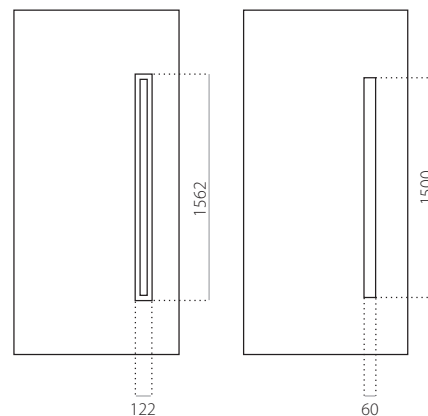

- min. rozměry 600 x 1650
- max. rozměry 1200 x 2300

EkoLine 002

• Cenová skupina **B**
HPL

- min. rozměry 600 x 1650
- max. rozměry 900 x 2100

ALU (RAL)

- min. rozměry 600 x 1650
- max. rozměry 1200 x 2300

EkoLine 026

- Cenová skupina **A**

HPL

- min. rozměry 600 x 1650
- max. rozměry 900 x 2100

ALU (RAL)

- min. rozměry 600 x 1650
- max. rozměry 1200 x 2300

EkoLine 027

- Cenová skupina **D**

HPL

- min. rozměry 600 x 1650
- max. rozměry 900 x 2100

ALU (RAL)

- min. rozměry 600 x 1650
- max. rozměry 1200 x 2300

EkoLine 028

• Cenová skupina **B**
HPL

- min. rozměry 600 x 1650
- max. rozměry 900 x 2100

ALU (RAL)

- min. rozměry 600 x 1650
- max. rozměry 1200 x 2300

EkoLine 029

• Cenová skupina **A**
HPL

- min. rozměry 600 x 1650
- max. rozměry 900 x 2100

ALU (RAL)

- min. rozměry 600 x 1650
- max. rozměry 1200 x 2300