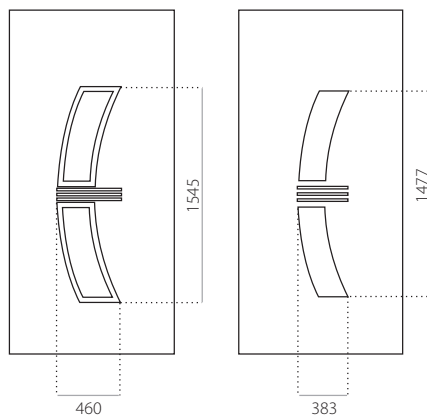

EkoLine 043

• Cenová skupina **C**
HPL

- min. rozměry 600 x 1650
- min. rozměr s INOX 600 x 1750
- max. rozměry 900 x 2100

ALU (RAL)

- min. rozměry 600 x 1650
- min. rozměr s INOX 600 x 1750
- max. rozměry 1200 x 2300

EkoLine 044

• Cenová skupina **B**
HPL

- min. rozměry 600 x 1650
- max. rozměry 900 x 2100

ALU (RAL)

- min. rozměry 600 x 1650
- max. rozměry 1200 x 2300

EkoLine 045

• Cenová skupina **A**
HPL

- min. rozměry 600 x 1650
- max. rozměry 900 x 2100

ALU (RAL)

- min. rozměry 600 x 1650
- max. rozměry 1200 x 2300

EkoLine 046

- Cenová skupina **C**
- HPL
- min. rozměry 600 x 1650
- max. rozměry 900 x 2100

ALU (RAL)

- min. rozměry 600 x 1650
- max. rozměry 1200 x 2300

EkoLine 047

- Cenová skupina **D**
- HPL
- min. rozměry 600 x 1650
- max. rozměry 900 x 2100

ALU (RAL)

- min. rozměry 600 x 1650
- max. rozměry 1200 x 2300

EkoLine 048

• Cenová skupina **C**
HPL

- min. rozměry 600 x 1650
- max. rozměry 900 x 2100