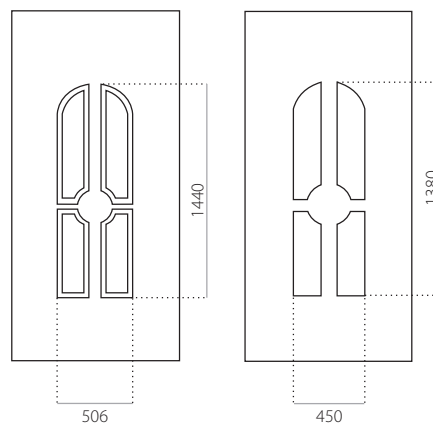

- min. rozměry 600 x 1650
- max. rozměry 1200 x 2300

EkoLine 002

• Cenová skupina **B**
HPL

- min. rozměry 600 x 1650
- max. rozměry 900 x 2100

ALU (RAL)

- min. rozměry 600 x 1650
- max. rozměry 1200 x 2300

ALU (RAL)

- min. rozměry 600 x 1650
- max. rozměry 1200 x 2300

EkoLine 025

- Cenová skupina **C**
- HPL
- min. rozměry 600 x 1650
- max. rozměry 900 x 2100

ALU (RAL)

- min. rozměry 600 x 1650
- max. rozměry 1200 x 2300

EkoLine 026

- Cenová skupina **A**

HPL

- min. rozměry 600 x 1650
- max. rozměry 900 x 2100

ALU (RAL)

- min. rozměry 600 x 1650
- max. rozměry 1200 x 2300

EkoLine 027

- Cenová skupina **D**

HPL

- min. rozměry 600 x 1650
- max. rozměry 900 x 2100

ALU (RAL)

- min. rozměry 600 x 1650
- max. rozměry 1200 x 2300

EkoLine 028

• Cenová skupina **B**
HPL

- min. rozměry 600 x 1650
- max. rozměry 900 x 2100