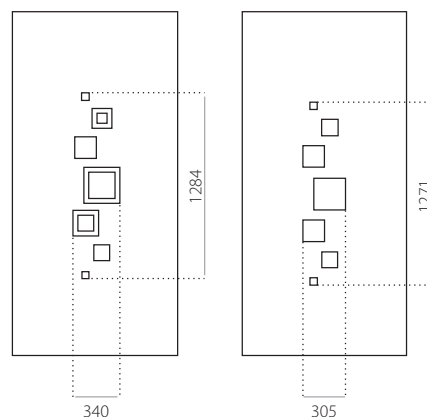

- min. rozměry 600 x 1650
- max. rozměry 1200 x 2300

EkoLine 002

• Cenová skupina **B**
HPL

- min. rozměry 600 x 1650
- max. rozměry 900 x 2100

ALU (RAL)

- min. rozměry 600 x 1650
- max. rozměry 1200 x 2300

HPL

- min. rozměry 600 x 1650
- max. rozměry 900 x 2100

ALU (RAL)

- min. rozměry 600 x 1650
- max. rozměry 1200 x 2300

EkoLine 028

• Cenová skupina **B**
HPL

- min. rozměry 600 x 1650
- max. rozměry 900 x 2100

ALU (RAL)

- min. rozměry 600 x 1650
- max. rozměry 1200 x 2300

EkoLine 029

• Cenová skupina **A**
HPL

- min. rozměry 600 x 1650
- max. rozměry 900 x 2100

ALU (RAL)

- min. rozměry 600 x 1650
- max. rozměry 1200 x 2300

EkoLine 030

- Cenová skupina **X**
- HPL
- min. rozměry 600 x 1650
- max. rozměry 900 x 2100

ALU (RAL)

- min. rozměry 600 x 1650
- max. rozměry 1200 x 2300

EkoLine 031

- Cenová skupina **B**
- HPL
- min. rozměry 600 x 1650
- max. rozměry 900 x 2100