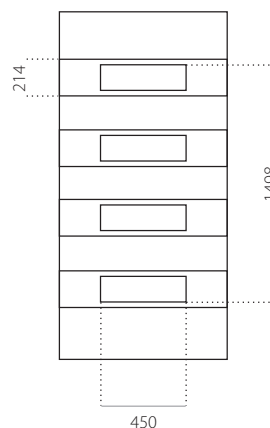

EkoLine 062

- Cenová skupina **X**
- HPL
- min. rozměry 600 x 1650
- max. rozměry 900 x 2100

ALU (RAL)

- min. rozměry 600 x 1650
- max. rozměry 1200 x 2300

EkoLine 063

• Cenová skupina **B**
HPL

- min. rozměry 600 x 1650
- max. rozměry 900 x 2100

ALU (RAL)

- min. rozměry 600 x 1650
- max. rozměry 1200 x 2300

EkoLine 064

• Cenová skupina **B**
HPL

- min. rozměry 600 x 1650
- max. rozměry 900 x 2100

ALU (RAL)

- min. rozměry 600 x 1650
- max. rozměry 1200 x 2300

EkoLine 065

• Cenová skupina **D**
HPL

- min. rozměry 600 x 1650
- max. rozměry 900 x 2100

ALU (RAL)

- min. rozměry 600 x 1650
- max. rozměry 1200 x 2300

EkoLine 066

• Cenová skupina **C**
HPL

- min. rozměry 600 x 1650
- max. rozměry 900 x 2100