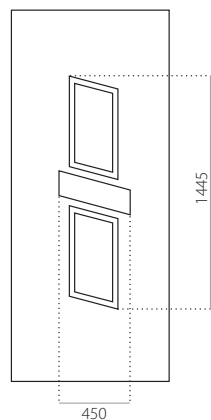

ALU (RAL)

- min. rozměry 600 x 1650
- max. rozměry 1200 x 2300

EkoLine 064

• Cenová skupina **B**
HPL

- min. rozměry 600 x 1650
- max. rozměry 900 x 2100

ALU (RAL)

- min. rozměry 600 x 1650
- max. rozměry 1200 x 2300

EkoLine 065

• Cenová skupina **D**
HPL

- min. rozměry 600 x 1650
- max. rozměry 900 x 2100

ALU (RAL)

- min. rozměry 600 x 1650
- max. rozměry 1200 x 2300

EkoLine 066

• Cenová skupina **C**
HPL

- min. rozměry 600 x 1650
- max. rozměry 900 x 2100

ALU (RAL)

- min. rozměry 600 x 1650
- max. rozměry 1200 x 2300

EkoLine 067

• Cenová skupina **B**
HPL

- min. rozměry 600 x 1650
- max. rozměry 900 x 2100

ALU (RAL)

- min. rozměry 600 x 1650
- max. rozměry 1200 x 2300

EkoLine 068

• Cenová skupina **C**
HPL

- min. rozměry 600 x 1650
- max. rozměry 900 x 2100

ALU (RAL)

- min. rozměry 600 x 1650
- max. rozměry 1200 x 2300

EkoLine 069

- Cenová skupina **D**
- HPL
- min. rozměry 600 x 1650
- max. rozměry 900 x 2100