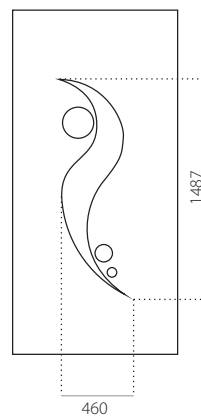

EkoLine 003

• Cenová skupina **D**
HPL

- min. rozměry 600 x 1650
- min. rozměr s INOX 600 x 1750
- max. rozměry 900 x 2100

ALU (RAL)

- min. rozměry 600 x 1650
- min. rozměr s INOX 600 x 1750
- max. rozměry 1200 x 2300

EkoLine 007

•Cenová skupina **C**
HPL

- min. rozměry 600 x 1650
- max. rozměry 900 x 2100

ALU (RAL)

- min. rozměry 600 x 1650
- max. rozměry 1200 x 2300

EkoLine 008

•Cenová skupina **C**
HPL

- min. rozměry 600 x 1650
- max. rozměry 900 x 2100

ALU (RAL)

- min. rozměry 600 x 1650
- max. rozměry 1200 x 2300

EkoLine 009

- Cenová skupina **X**
- HPL
- min. rozměry 600 x 1650
- max. rozměry 900 x 2100

ALU (RAL)

- min. rozměry 600 x 1650
- max. rozměry 1200 x 2300

EkoLine 010

• Cenová skupina **A**
HPL

- min. rozměry 600 x 1650
- max. rozměry 900 x 2100

ALU (RAL)

- min. rozměry 600 x 1650
- max. rozměry 1200 x 2300

EkoLine 011

• Cenová skupina **X**
HPL

- min. rozměry 600 x 1650
- max. rozměry 900 x 2100