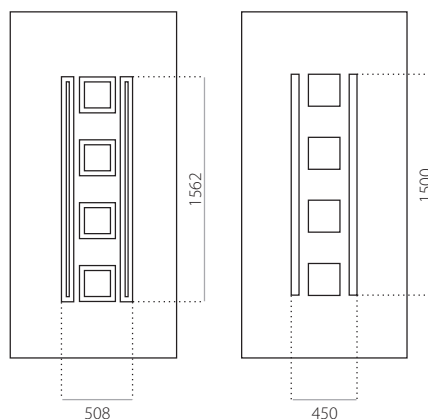

EkoLine 013

• Cenová skupina **D**
HPL

- min. rozměry 600 x 1650
- max. rozměry 900 x 2100

ALU (RAL)

- min. rozměry 600 x 1650
- max. rozměry 1200 x 2300

EkoLine 014

• Cenová skupina **D**
HPL

- min. rozměry 600 x 1650
- max. rozměry 900 x 2100

ALU (RAL)

- min. rozměry 600 x 1650
- max. rozměry 1200 x 2300

EkoLine 015

• Cenová skupina **C**
HPL

- min. rozměry 600 x 1650
- max. rozměry 900 x 2100

ALU (RAL)

- min. rozměry 600 x 1650
- max. rozměry 1200 x 2300

EkoLine 016

- Cenová skupina **D**

HPL

- min. rozměry 600 x 1650
- max. rozměry 900 x 2100

ALU (RAL)

- min. rozměry 600 x 1650
- max. rozměry 1200 x 2300

EkoLine 017

- Cenová skupina **D**