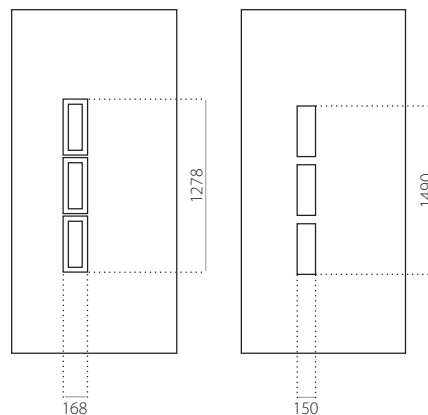

- min. rozměry 600 x 1650
- max. rozměry 1200 x 2300

EkoLine 002

• Cenová skupina **B**
HPL

- min. rozměry 600 x 1650
- max. rozměry 900 x 2100

ALU (RAL)

- min. rozměry 600 x 1650
- max. rozměry 1200 x 2300

EkoLine 003

• Cenová skupina **D**
HPL

- min. rozměry 600 x 1650
- min. rozměr s INOX 600 x 1750
- max. rozměry 900 x 2100

ALU (RAL)

- min. rozměry 600 x 1650
- min. rozměr s INOX 600 x 1750
- max. rozměry 1200 x 2300

EkoLine 026

- Cenová skupina **A**

HPL

- min. rozměry 600 x 1650
- max. rozměry 900 x 2100

ALU (RAL)

- min. rozměry 600 x 1650
- max. rozměry 1200 x 2300

EkoLine 027

- Cenová skupina **D**

HPL

- min. rozměry 600 x 1650
- max. rozměry 900 x 2100

ALU (RAL)

- min. rozměry 600 x 1650
- max. rozměry 1200 x 2300

EkoLine 028

• Cenová skupina **B**
HPL

- min. rozměry 600 x 1650
- max. rozměry 900 x 2100