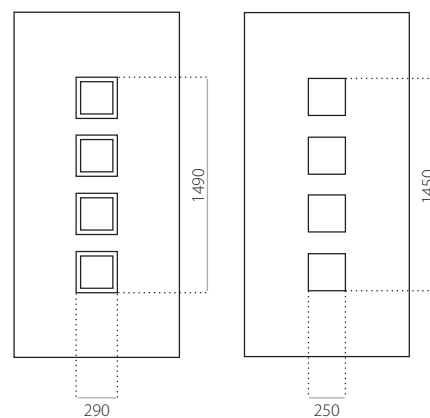

EkoLine 025

- Cenová skupina **C**
- HPL
- min. rozměry 600 x 1650
- max. rozměry 900 x 2100

ALU (RAL)

- min. rozměry 600 x 1650
- max. rozměry 1200 x 2300