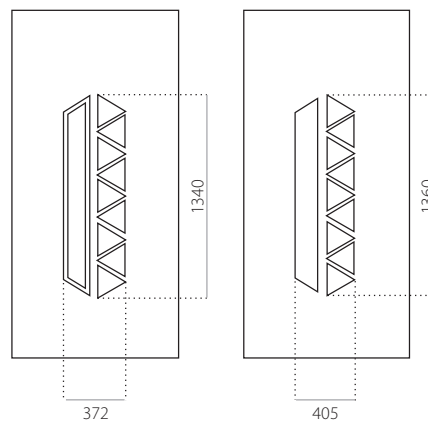

EkoLine 038

- Cenová skupina **C**

HPL

- min. rozměry 600 x 1650
- max. rozměry 900 x 2100

ALU (RAL)

- min. rozměry 600 x 1650
- max. rozměry 1200 x 2300