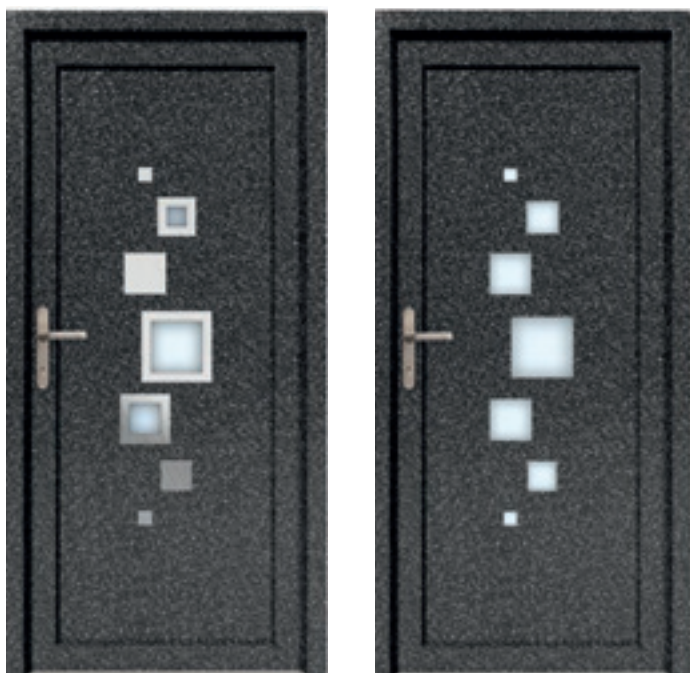

EkoLine 031

- Cenová skupina **B**
- HPL
- min. rozměry 600 x 1650
- max. rozměry 900 x 2100

ALU (RAL)

- min. rozměry 600 x 1650
- max. rozměry 1200 x 2300