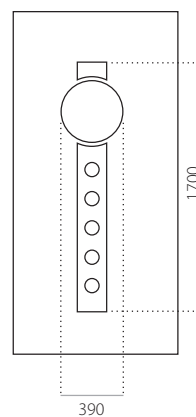

HPL

- min. rozměry 600 x 1650
- max. rozměry 900 x 2100

ALU (RAL)

- min. rozměry 600 x 1650
- max. rozměry 1200 x 2300

EkoLine 028

• Cenová skupina **B**
HPL

- min. rozměry 600 x 1650
- max. rozměry 900 x 2100

EkoLine 056

- Cenová skupina **D**
- HPL
- min. rozměry 600 x 1650
- max. rozměry 900 x 2100

ALU (RAL)

- min. rozměry 600 x 1650
- max. rozměry 1200 x 2300

EkoLine 057

- Cenová skupina **A**
HPL

- min. rozměry 600 x 1650
- max. rozměry 900 x 2100
- pouze výplň PLUS

EkoLine 059

• Cenová skupina **C**
HPL

- min. rozměry 600 x 1650
- max. rozměry 900 x 2100

ALU (RAL)

- min. rozměry 600 x 1650
- max. rozměry 1200 x 2300

EkoLine 060

• Cenová skupina **C**
HPL

- min. rozměry 600 x 1650
- max. rozměry 900 x 2100

ALU (RAL)

- min. rozměry 600 x 1650
- max. rozměry 1200 x 2300

EkoLine 061

- Cenová skupina **C**
- HPL
- min. rozměry 600 x 1650
- max. rozměry 900 x 2100

ALU (RAL)

- min. rozměry 600 x 1650
- max. rozměry 1200 x 2300