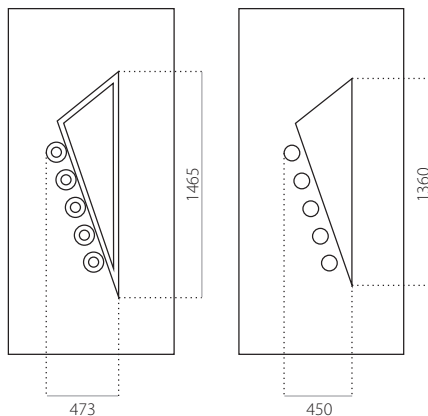

EkoLine 013

• Cenová skupina **D**
HPL

- min. rozměry 600 x 1650
- max. rozměry 900 x 2100

ALU (RAL)

- min. rozměry 600 x 1650
- max. rozměry 1200 x 2300

EkoLine 014

• Cenová skupina **D**
HPL

- min. rozměry 600 x 1650
- max. rozměry 900 x 2100

ALU (RAL)

- min. rozměry 600 x 1650
- max. rozměry 1200 x 2300

EkoLine 015

• Cenová skupina **C**
HPL

- min. rozměry 600 x 1650
- max. rozměry 900 x 2100

ALU (RAL)

- min. rozměry 600 x 1650
- max. rozměry 1200 x 2300

EkoLine 016

- Cenová skupina **D**

HPL

- min. rozměry 600 x 1650
- max. rozměry 900 x 2100

ALU (RAL)

- min. rozměry 600 x 1650
- max. rozměry 1200 x 2300

EkoLine 017

- Cenová skupina **D**

HPL

- min. rozměry 600 x 1650
- max. rozměry 900 x 2100

ALU (RAL)

- min. rozměry 600 x 1650
- max. rozměry 1200 x 2300

EkoLine 018

• Cenová skupina **C**
HPL

- min. rozměry 600 x 1650
- max. rozměry 900 x 2100