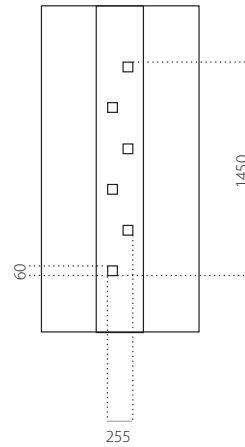

EkoLine 065

• Cenová skupina **D**
HPL

- min. rozměry 600 x 1650
- max. rozměry 900 x 2100

ALU (RAL)

- min. rozměry 600 x 1650
- max. rozměry 1200 x 2300

EkoLine 066

• Cenová skupina **C**
HPL

- min. rozměry 600 x 1650
- max. rozměry 900 x 2100

EkoLine 068

• Cenová skupina **C**
HPL

- min. rozměry 600 x 1650
- max. rozměry 900 x 2100

ALU (RAL)

- min. rozměry 600 x 1650
- max. rozměry 1200 x 2300

EkoLine 069

- Cenová skupina **D**
- HPL
- min. rozměry 600 x 1650
- max. rozměry 900 x 2100

ALU (RAL)

- min. rozměry 600 x 1650
- max. rozměry 1200 x 2300

EkoLine 070

- Cenová skupina **C**
- HPL
- min. rozměry 600 x 1650
- max. rozměry 900 x 2100

ALU (RAL)

- min. rozměry 600 x 1650
- max. rozměry 1200 x 2300

EkoLine 071

• Cenová skupina **C**
HPL

- min. rozměry 600 x 1650
- max. rozměry 900 x 2100

ALU (RAL)

- min. rozměry 600 x 1650
- max. rozměry 1200 x 2300

EkoLine 072

- Cenová skupina **X**
HPL
- max. rozměry 900 x 2100