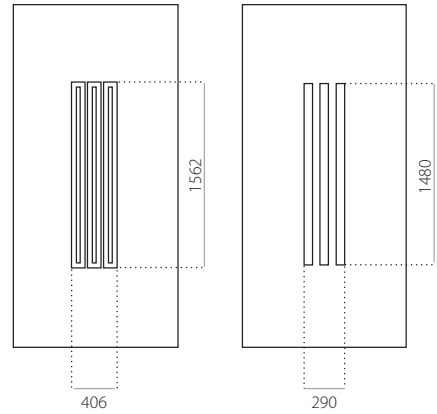

- min. rozměry 600 x 1650
- max. rozměry 1200 x 2300

EkoLine 002

• Cenová skupina **B**
HPL

- min. rozměry 600 x 1650
- max. rozměry 900 x 2100

ALU (RAL)

- min. rozměry 600 x 1650
- max. rozměry 1200 x 2300

EkoLine 036

• Cenová skupina **D**
HPL

- min. rozměry 600 x 1650
- max. rozměry 900 x 2100

ALU (RAL)

- min. rozměry 600 x 1650
- max. rozměry 1200 x 2300

EkoLine 037

- Cenová skupina **A**

HPL

- min. rozměry 600 x 1650
- max. rozměry 900 x 2100

ALU (RAL)

- min. rozměry 600 x 1650
- max. rozměry 1200 x 2300

EkoLine 038

- Cenová skupina **C**

HPL

- min. rozměry 600 x 1650
- max. rozměry 900 x 2100

ALU (RAL)

- min. rozměry 600 x 1650
- max. rozměry 1200 x 2300

EkoLine 039

• Cenová skupina **C**
HPL

- min. rozměry 600 x 1650
- max. rozměry 900 x 2100

ALU (RAL)

- min. rozměry 600 x 1650
- max. rozměry 1200 x 2300