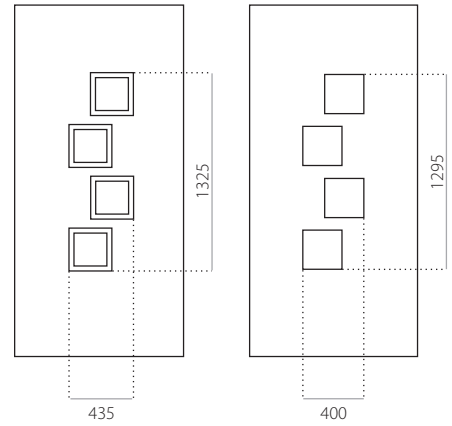

EkoLine 013

• Cenová skupina **D**
HPL

- min. rozměry 600 x 1650
- max. rozměry 900 x 2100

ALU (RAL)

- min. rozměry 600 x 1650
- max. rozměry 1200 x 2300

EkoLine 014

• Cenová skupina **D**
HPL

- min. rozměry 600 x 1650
- max. rozměry 900 x 2100

ALU (RAL)

- min. rozměry 600 x 1650
- max. rozměry 1200 x 2300

EkoLine 015

• Cenová skupina **C**
HPL

- min. rozměry 600 x 1650
- max. rozměry 900 x 2100

ALU (RAL)

- min. rozměry 600 x 1650
- max. rozměry 1200 x 2300

EkoLine 016

- Cenová skupina **D**

HPL

- min. rozměry 600 x 1650
- max. rozměry 900 x 2100

ALU (RAL)

- min. rozměry 600 x 1650
- max. rozměry 1200 x 2300

EkoLine 017

- Cenová skupina **D**

HPL

- min. rozměry 600 x 1650
- max. rozměry 900 x 2100

ALU (RAL)

- min. rozměry 600 x 1650
- max. rozměry 1200 x 2300

EkoLine 018

• Cenová skupina **C**
HPL

- min. rozměry 600 x 1650
- max. rozměry 900 x 2100