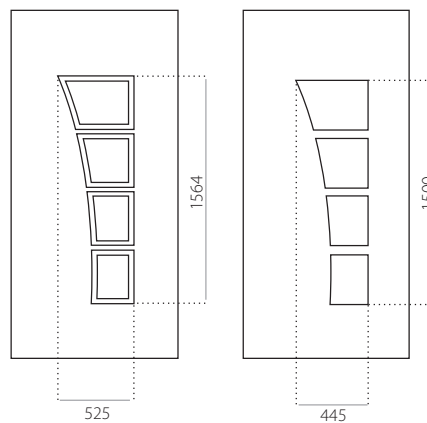

ALU (RAL)

- min. rozměry 600 x 1650
- max. rozměry 1200 x 2300

EkoLine 049

• Cenová skupina **C**
HPL

- min. rozměry 600 x 1650
- max. rozměry 900 x 2100

ALU (RAL)

- min. rozměry 600 x 1650
- max. rozměry 1200 x 2300

EkoLine 050

• Cenná skupina **A**
HPL

- min. rozměry 600 x 1650
- max. rozměry 900 x 2100

ALU (RAL)

- min. rozměry 600 x 1650
- max. rozměry 1200 x 2300

EkoLine 051

• Cenová skupina **C**
HPL

- min. rozměry 600 x 1650
- max. rozměry 900 x 2100

ALU (RAL)

- min. rozměry 600 x 1650
- max. rozměry 1200 x 2300

EkoLine 052

• Cenová skupina **D**
HPL

- min. rozměry 600 x 1650
- max. rozměry 900 x 2100

ALU (RAL)

- min. rozměry 600 x 1650
- max. rozměry 1200 x 2300