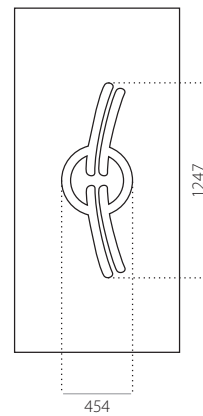

EkoLine 009

- Cenová skupina **X**
- HPL
- min. rozměry 600 x 1650
- max. rozměry 900 x 2100

ALU (RAL)

- min. rozměry 600 x 1650
- max. rozměry 1200 x 2300