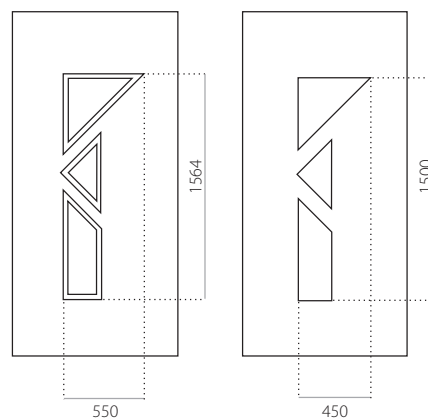

EkoLine 047

- Cenová skupina **D**
- HPL
- min. rozměry 600 x 1650
- max. rozměry 900 x 2100

ALU (RAL)

- min. rozměry 600 x 1650
- max. rozměry 1200 x 2300

EkoLine 048

• Cenová skupina **C**
HPL

- min. rozměry 600 x 1650
- max. rozměry 900 x 2100

EkoLine 050

• Cenná skupina **A**
HPL

- min. rozměry 600 x 1650
- max. rozměry 900 x 2100

ALU (RAL)

- min. rozměry 600 x 1650
- max. rozměry 1200 x 2300

EkoLine 051

• Cenová skupina **C**
HPL

- min. rozměry 600 x 1650
- max. rozměry 900 x 2100

ALU (RAL)

- min. rozměry 600 x 1650
- max. rozměry 1200 x 2300

EkoLine 052

• Cenová skupina **D**
HPL

- min. rozměry 600 x 1650
- max. rozměry 900 x 2100

ALU (RAL)

- min. rozměry 600 x 1650
- max. rozměry 1200 x 2300

EkoLine 053

- Cenová skupina **D**
- HPL
- min. rozměry 600 x 1650
- max. rozměry 900 x 2100

ALU (RAL)

- min. rozměry 600 x 1650
- max. rozměry 1200 x 2300

EkoLine 054

- Cenová skupina **C**
- HPL
- min. rozměry 600 x 1650
- max. rozměry 900 x 2100