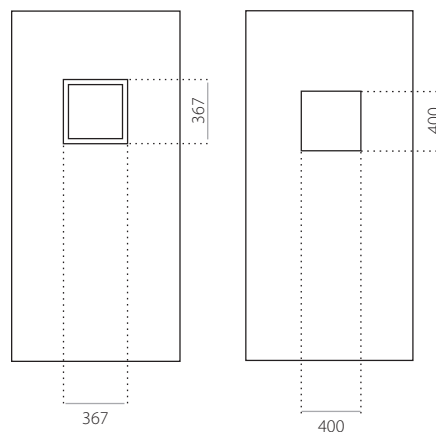

- min. rozměry 600 x 1650
- max. rozměry 1200 x 2300

EkoLine 002

• Cenová skupina **B**
HPL

- min. rozměry 600 x 1650
- max. rozměry 900 x 2100

ALU (RAL)

- min. rozměry 600 x 1650
- max. rozměry 1200 x 2300

EkoLine 003

• Cenová skupina **D**
HPL

- min. rozměry 600 x 1650
- min. rozměr s INOX 600 x 1750
- max. rozměry 900 x 2100

ALU (RAL)

- min. rozměry 600 x 1650
- min. rozměr s INOX 600 x 1750
- max. rozměry 1200 x 2300

ALU (RAL)

- min. rozměry 600 x 1650
- max. rozměry 1200 x 2300

EkoLine 035

• Cenová skupina **C**
HPL

- min. rozměry 600 x 1650
- max. rozměry 900 x 2100

ALU (RAL)

- min. rozměry 600 x 1650
- max. rozměry 1200 x 2300

EkoLine 036

• Cenová skupina **D**
HPL

- min. rozměry 600 x 1650
- max. rozměry 900 x 2100

ALU (RAL)

- min. rozměry 600 x 1650
- max. rozměry 1200 x 2300

EkoLine 037

- Cenová skupina **A**

HPL