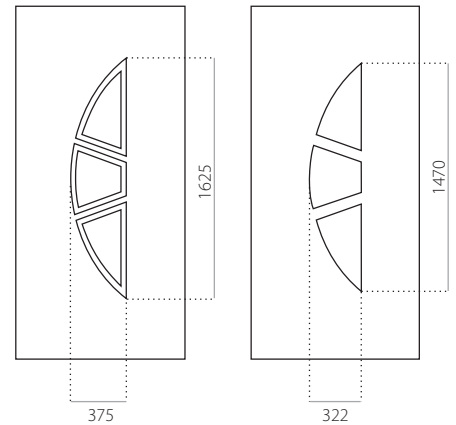

EkoLine 016

- Cenová skupina **D**

HPL

- min. rozměry 600 x 1650
- max. rozměry 900 x 2100

ALU (RAL)

- min. rozměry 600 x 1650
- max. rozměry 1200 x 2300

EkoLine 017

- Cenová skupina **D**

HPL

- min. rozměry 600 x 1650
- max. rozměry 900 x 2100

ALU (RAL)

- min. rozměry 600 x 1650
- max. rozměry 1200 x 2300

EkoLine 018

• Cenová skupina **C**
HPL

- min. rozměry 600 x 1650
- max. rozměry 900 x 2100

ALU (RAL)

- min. rozměry 600 x 1650
- max. rozměry 1200 x 2300

EkoLine 019

• Cenová skupina **D**
HPL

- min. rozměry 600 x 1650
- min. rozměr s INOX 600 x 1750
- max. rozměry 900 x 2100

ALU (RAL)

- min. rozměry 600 x 1650
- min. rozměr s INOX 600 x 1750
- max. rozměry 1200 x 2300

EkoLine 020

- Cenová skupina **C**
- HPL
- min. rozměry 600 x 1650
- max. rozměry 900 x 2100

ALU (RAL)

- min. rozměry 600 x 1650
- max. rozměry 1200 x 2300

EkoLine 021

• Cenová skupina **D**
HPL

- min. rozměry 600 x 1650
- max. rozměry 900 x 2100