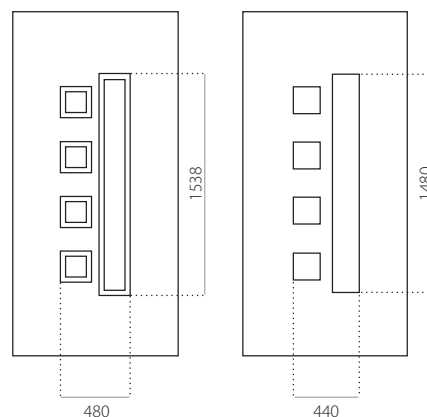

EkoLine 003

• Cenová skupina **D**
HPL

- min. rozměry 600 x 1650
- min. rozměr s INOX 600 x 1750
- max. rozměry 900 x 2100

ALU (RAL)

- min. rozměry 600 x 1650
- min. rozměr s INOX 600 x 1750
- max. rozměry 1200 x 2300

EkoLine 010

• Cenová skupina **A**
HPL

- min. rozměry 600 x 1650
- max. rozměry 900 x 2100

ALU (RAL)

- min. rozměry 600 x 1650
- max. rozměry 1200 x 2300

EkoLine 011

• Cenová skupina **X**
HPL

- min. rozměry 600 x 1650
- max. rozměry 900 x 2100

ALU (RAL)

- min. rozměry 600 x 1650
- max. rozměry 1200 x 2300

EkoLine 012

• Cenová skupina **C**
HPL

- min. rozměry 600 x 1650
- max. rozměry 900 x 2100

ALU (RAL)

- min. rozměry 600 x 1650
- max. rozměry 1200 x 2300

EkoLine 013

• Cenová skupina **D**
HPL

- min. rozměry 600 x 1650
- max. rozměry 900 x 2100

ALU (RAL)

- min. rozměry 600 x 1650
- max. rozměry 1200 x 2300

EkoLine 014

• Cenová skupina **D**
HPL

- min. rozměry 600 x 1650
- max. rozměry 900 x 2100