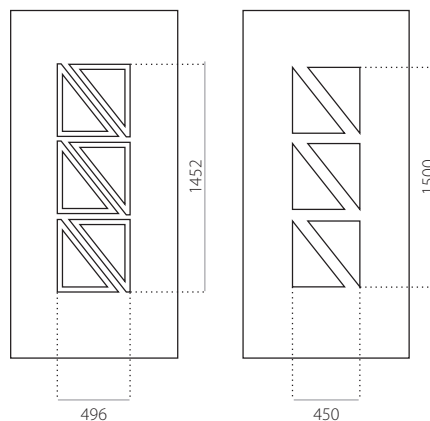

- min. rozměry 600 x 1650
- max. rozměry 1200 x 2300

EkoLine 002

• Cenová skupina **B**
HPL

- min. rozměry 600 x 1650
- max. rozměry 900 x 2100

ALU (RAL)

- min. rozměry 600 x 1650
- max. rozměry 1200 x 2300

EkoLine 003

• Cenová skupina **D**
HPL

- min. rozměry 600 x 1650
- min. rozměr s INOX 600 x 1750
- max. rozměry 900 x 2100

ALU (RAL)

- min. rozměry 600 x 1650
- min. rozměr s INOX 600 x 1750
- max. rozměry 1200 x 2300

EkoLine 004

• Cenová skupina **D**
HPL

- min. rozměry 600 x 1650
- max. rozměry 900 x 2100

ALU (RAL)

- min. rozměry 600 x 1650
- max. rozměry 1200 x 2300

EkoLine 005

• Cenová skupina **D**
HPL

- min. rozměry 600 x 1650
- max. rozměry 900 x 2100