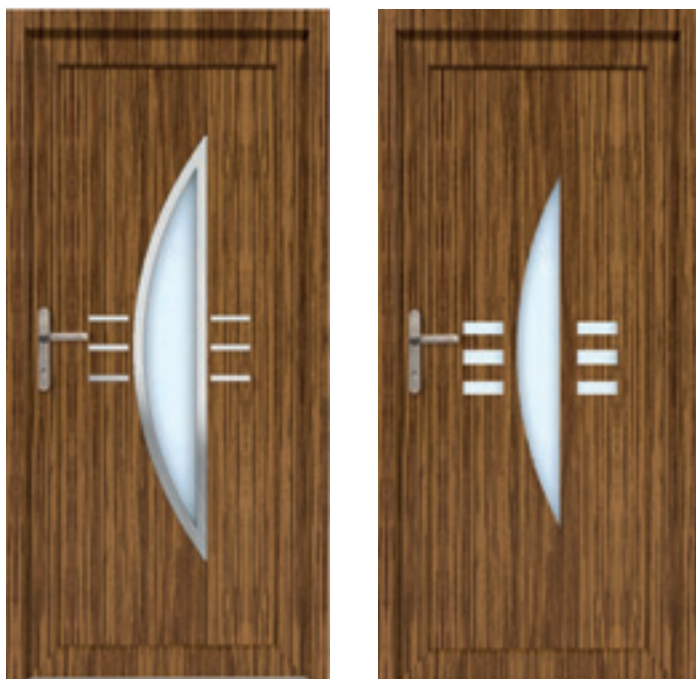

EkoLine 048

• Cenová skupina **C**
HPL

- min. rozměry 600 x 1650
- max. rozměry 900 x 2100

ALU (RAL)

- min. rozměry 600 x 1650
- max. rozměry 1200 x 2300