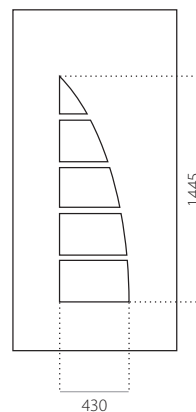

EkoLine 050

• Cenná skupina **A**
HPL

- min. rozměry 600 x 1650
- max. rozměry 900 x 2100

ALU (RAL)

- min. rozměry 600 x 1650
- max. rozměry 1200 x 2300

EkoLine 051

• Cenová skupina **C**
HPL

- min. rozměry 600 x 1650
- max. rozměry 900 x 2100

ALU (RAL)

- min. rozměry 600 x 1650
- max. rozměry 1200 x 2300

EkoLine 052

• Cenová skupina **D**
HPL

- min. rozměry 600 x 1650
- max. rozměry 900 x 2100

ALU (RAL)

- min. rozměry 600 x 1650
- max. rozměry 1200 x 2300

EkoLine 053

- Cenová skupina **D**
- HPL
- min. rozměry 600 x 1650
- max. rozměry 900 x 2100

ALU (RAL)

- min. rozměry 600 x 1650
- max. rozměry 1200 x 2300

EkoLine 054

- Cenová skupina **C**
- HPL
- min. rozměry 600 x 1650
- max. rozměry 900 x 2100

ALU (RAL)

- min. rozměry 600 x 1650
- max. rozměry 1200 x 2300

EkoLine 055

- Cenová skupina **X**
- HPL
- min. rozměry 600 x 1650
- max. rozměry 900 x 2100

ALU (RAL)

- min. rozměry 600 x 1650
- max. rozměry 1200 x 2300