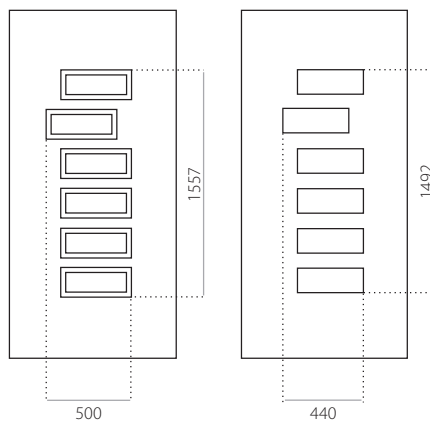

EkoLine 049

• Cenová skupina **C**
HPL

- min. rozměry 600 x 1650
- max. rozměry 900 x 2100

ALU (RAL)

- min. rozměry 600 x 1650
- max. rozměry 1200 x 2300