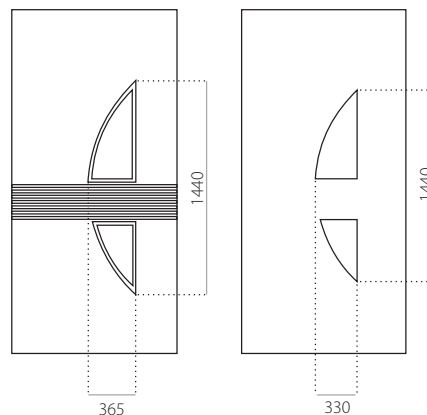

EkoLine 056

- Cenová skupina **D**
- HPL
- min. rozměry 600 x 1650
- max. rozměry 900 x 2100

ALU (RAL)

- min. rozměry 600 x 1650
- max. rozměry 1200 x 2300

EkoLine 057

- Cenová skupina **A**
HPL

- min. rozměry 600 x 1650
- max. rozměry 900 x 2100
- pouze výplň PLUS

ALU (RAL)

- min. rozměry 600 x 1650
- max. rozměry 1200 x 2300

EkoLine 058

- Cenová skupina **B**
HPL

- min. rozměry 600 x 1650
- max. rozměry 900 x 2100
- pouze výplň PLUS

ALU (RAL)

- min. rozměry 600 x 1650
- max. rozměry 1200 x 2300

EkoLine 059

• Cenová skupina **C**
HPL

- min. rozměry 600 x 1650
- max. rozměry 900 x 2100

ALU (RAL)

- min. rozměry 600 x 1650
- max. rozměry 1200 x 2300

EkoLine 060

• Cenová skupina **C**
HPL

- min. rozměry 600 x 1650
- max. rozměry 900 x 2100