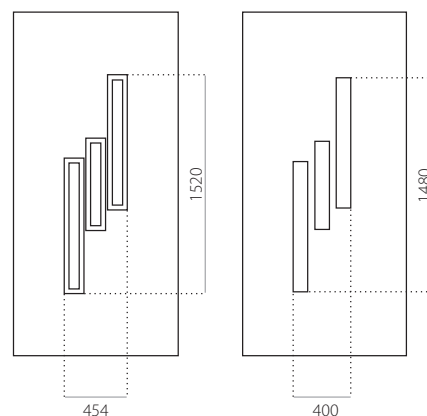

EkoLine 010

• Cenová skupina **A**
HPL

- min. rozměry 600 x 1650
- max. rozměry 900 x 2100

ALU (RAL)

- min. rozměry 600 x 1650
- max. rozměry 1200 x 2300

EkoLine 011

• Cenová skupina **X**
HPL

- min. rozměry 600 x 1650
- max. rozměry 900 x 2100

EkoLine 013

• Cenová skupina **D**
HPL

- min. rozměry 600 x 1650
- max. rozměry 900 x 2100

ALU (RAL)

- min. rozměry 600 x 1650
- max. rozměry 1200 x 2300

EkoLine 014

• Cenová skupina **D**
HPL

- min. rozměry 600 x 1650
- max. rozměry 900 x 2100

ALU (RAL)

- min. rozměry 600 x 1650
- max. rozměry 1200 x 2300

EkoLine 015

• Cenová skupina **C**
HPL

- min. rozměry 600 x 1650
- max. rozměry 900 x 2100

ALU (RAL)

- min. rozměry 600 x 1650
- max. rozměry 1200 x 2300