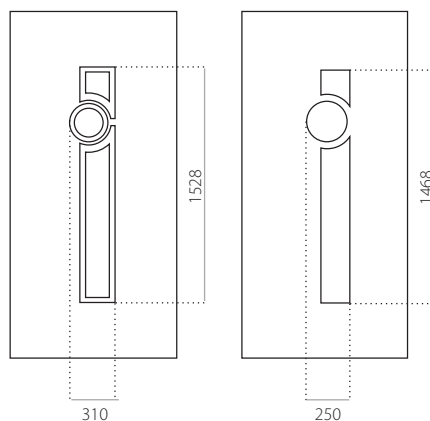

- min. rozměry 600 x 1650
- max. rozměry 1200 x 2300

EkoLine 002

• Cenová skupina **B**
HPL

- min. rozměry 600 x 1650
- max. rozměry 900 x 2100

ALU (RAL)

- min. rozměry 600 x 1650
- max. rozměry 1200 x 2300

EkoLine 030

- Cenová skupina **X**
- HPL
- min. rozměry 600 x 1650
- max. rozměry 900 x 2100

ALU (RAL)

- min. rozměry 600 x 1650
- max. rozměry 1200 x 2300

EkoLine 031

- Cenová skupina **B**
- HPL
- min. rozměry 600 x 1650
- max. rozměry 900 x 2100

ALU (RAL)

- min. rozměry 600 x 1650
- max. rozměry 1200 x 2300

EkoLine 032

- Cenová skupina **B**
- HPL
- min. rozměry 600 x 1650
- max. rozměry 900 x 2100

ALU (RAL)

- min. rozměry 600 x 1650
- max. rozměry 1200 x 2300

EkoLine 033

• Cenová skupina **C**
HPL

- min. rozměry 600 x 1650
- max. rozměry 900 x 2100

ALU (RAL)

- min. rozměry 600 x 1650
- max. rozměry 1200 x 2300

EkoLine 034

• Cenová skupina **C**
HPL

- min. rozměry 600 x 1650
- max. rozměry 900 x 2100