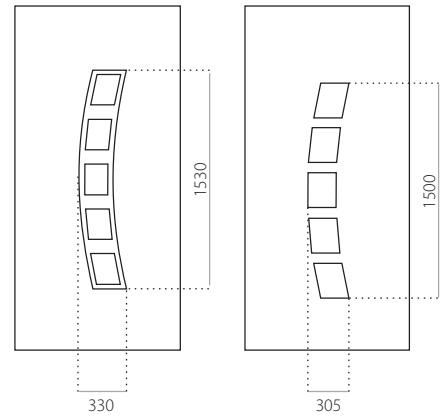

EkoLine 042

• Cenová skupina **C**
HPL

- min. rozměry 600 x 1650
- max. rozměry 900 x 2100

ALU (RAL)

- min. rozměry 600 x 1650
- max. rozměry 1200 x 2300