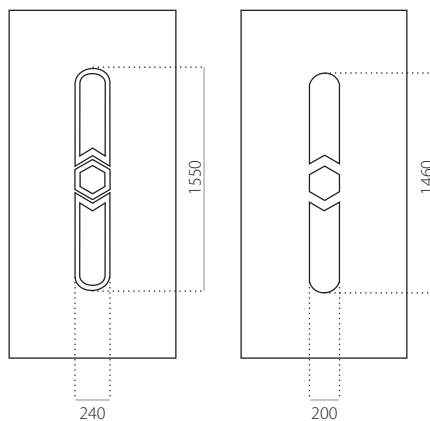

- min. rozměry 600 x 1650
- max. rozměry 1200 x 2300

EkoLine 002

• Cenová skupina **B**
HPL

- min. rozměry 600 x 1650
- max. rozměry 900 x 2100

ALU (RAL)

- min. rozměry 600 x 1650
- max. rozměry 1200 x 2300

EkoLine 003

• Cenová skupina **D**
HPL

- min. rozměry 600 x 1650
- min. rozměr s INOX 600 x 1750
- max. rozměry 900 x 2100

ALU (RAL)

- min. rozměry 600 x 1650
- min. rozměr s INOX 600 x 1750
- max. rozměry 1200 x 2300

EkoLine 004

• Cenová skupina **D**
HPL

- min. rozměry 600 x 1650
- max. rozměry 900 x 2100

ALU (RAL)

- min. rozměry 600 x 1650
- max. rozměry 1200 x 2300

EkoLine 005

• Cenová skupina **D**
HPL

- min. rozměry 600 x 1650
- max. rozměry 900 x 2100

ALU (RAL)

- min. rozměry 600 x 1650
- max. rozměry 1200 x 2300

EkoLine 006

• Cenová skupina **D**
HPL

- min. rozměry 600 x 1650
- max. rozměry 900 x 2100

ALU (RAL)

- min. rozměry 600 x 1650
- max. rozměry 1200 x 2300