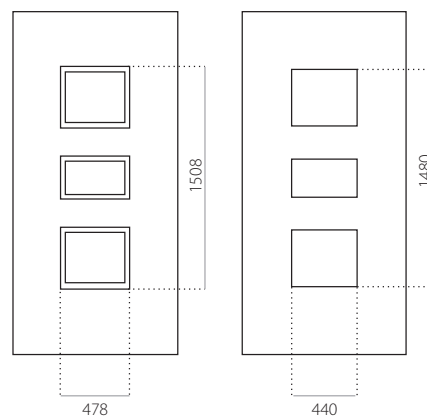

EkoLine 003

• Cenová skupina **D**
HPL

- min. rozměry 600 x 1650
- min. rozměr s INOX 600 x 1750
- max. rozměry 900 x 2100

ALU (RAL)

- min. rozměry 600 x 1650
- min. rozměr s INOX 600 x 1750
- max. rozměry 1200 x 2300

EkoLine 004

• Cenová skupina **D**
HPL

- min. rozměry 600 x 1650
- max. rozměry 900 x 2100

ALU (RAL)

- min. rozměry 600 x 1650
- max. rozměry 1200 x 2300

EkoLine 005

• Cenová skupina **D**
HPL

- min. rozměry 600 x 1650
- max. rozměry 900 x 2100

ALU (RAL)

- min. rozměry 600 x 1650
- max. rozměry 1200 x 2300

EkoLine 006

• Cenová skupina **D**
HPL

- min. rozměry 600 x 1650
- max. rozměry 900 x 2100

ALU (RAL)

- min. rozměry 600 x 1650
- max. rozměry 1200 x 2300

EkoLine 007

•Cenová skupina **C**
HPL

- min. rozměry 600 x 1650
- max. rozměry 900 x 2100

ALU (RAL)

- min. rozměry 600 x 1650
- max. rozměry 1200 x 2300

EkoLine 008

•Cenová skupina **C**
HPL

- min. rozměry 600 x 1650
- max. rozměry 900 x 2100