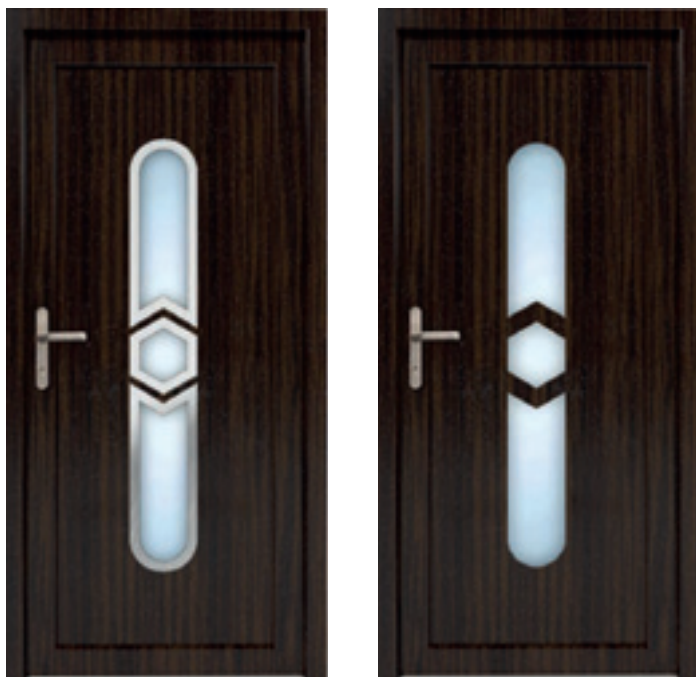

EkoLine 006

• Cenová skupina **D**
HPL

- min. rozměry 600 x 1650
- max. rozměry 900 x 2100

ALU (RAL)

- min. rozměry 600 x 1650
- max. rozměry 1200 x 2300