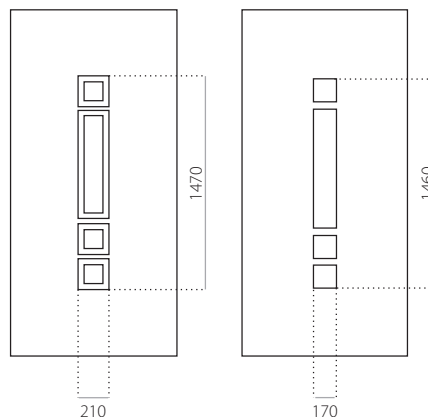

Standardní složení skla

výplň 24 mm

výplň 36 mm

výplň 48 mm

EkoLine 001

• Cenová skupina **B**
HPL

- min. rozměry 600 x 1650
- max. rozměry 900 x 2100

ALU (RAL)

- min. rozměry 600 x 1650
- max. rozměry 1200 x 2300

EkoLine 002

• Cenová skupina **B**
HPL

- min. rozměry 600 x 1650
- max. rozměry 900 x 2100

ALU (RAL)

- min. rozměry 600 x 1650
- max. rozměry 1200 x 2300

EkoLine 003

• Cenová skupina **D**
HPL

- min. rozměry 600 x 1650
- min. rozměr s INOX 600 x 1750
- max. rozměry 900 x 2100

ALU (RAL)

- min. rozměry 600 x 1650
- min. rozměr s INOX 600 x 1750
- max. rozměry 1200 x 2300

EkoLine 004

• Cenová skupina **D**
HPL

- min. rozměry 600 x 1650
- max. rozměry 900 x 2100

ALU (RAL)

- min. rozměry 600 x 1650
- max. rozměry 1200 x 2300

EkoLine 005

• Cenová skupina **D**
HPL

- min. rozměry 600 x 1650
- max. rozměry 900 x 2100