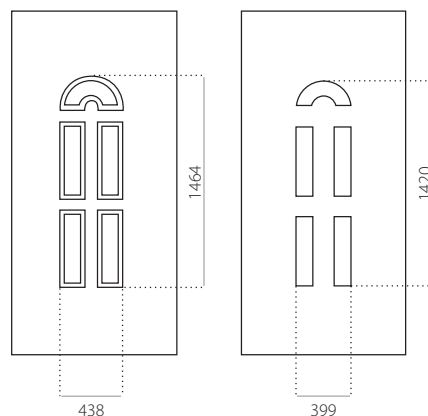

- min. rozměry 600 x 1650
- max. rozměry 1200 x 2300

EkoLine 002

• Cenová skupina **B**
HPL

- min. rozměry 600 x 1650
- max. rozměry 900 x 2100

ALU (RAL)

- min. rozměry 600 x 1650
- max. rozměry 1200 x 2300

HPL

- min. rozměry 600 x 1650
- max. rozměry 900 x 2100

ALU (RAL)

- min. rozměry 600 x 1650
- max. rozměry 1200 x 2300

EkoLine 018

• Cenová skupina **C**
HPL

- min. rozměry 600 x 1650
- max. rozměry 900 x 2100

ALU (RAL)

- min. rozměry 600 x 1650
- max. rozměry 1200 x 2300

EkoLine 019

• Cenová skupina **D**
HPL

- min. rozměry 600 x 1650
- min. rozměr s INOX 600 x 1750
- max. rozměry 900 x 2100

ALU (RAL)

- min. rozměry 600 x 1650
- min. rozměr s INOX 600 x 1750
- max. rozměry 1200 x 2300

EkoLine 020

- Cenová skupina **C**
- HPL
- min. rozměry 600 x 1650
- max. rozměry 900 x 2100

ALU (RAL)

- min. rozměry 600 x 1650
- max. rozměry 1200 x 2300

EkoLine 021

• Cenová skupina **D**
HPL

- min. rozměry 600 x 1650
- max. rozměry 900 x 2100