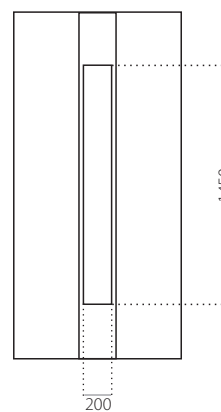

EkoLine 062

- Cenová skupina **X**
- HPL
- min. rozměry 600 x 1650
- max. rozměry 900 x 2100

ALU (RAL)

- min. rozměry 600 x 1650
- max. rozměry 1200 x 2300

EkoLine 063

• Cenová skupina **B**
HPL

- min. rozměry 600 x 1650
- max. rozměry 900 x 2100

ALU (RAL)

- min. rozměry 600 x 1650
- max. rozměry 1200 x 2300

EkoLine 064

• Cenová skupina **B**
HPL

- min. rozměry 600 x 1650
- max. rozměry 900 x 2100

ALU (RAL)

- min. rozměry 600 x 1650
- max. rozměry 1200 x 2300

EkoLine 065

• Cenová skupina **D**
HPL

- min. rozměry 600 x 1650
- max. rozměry 900 x 2100

ALU (RAL)

- min. rozměry 600 x 1650
- max. rozměry 1200 x 2300

EkoLine 066

• Cenová skupina **C**
HPL

- min. rozměry 600 x 1650
- max. rozměry 900 x 2100