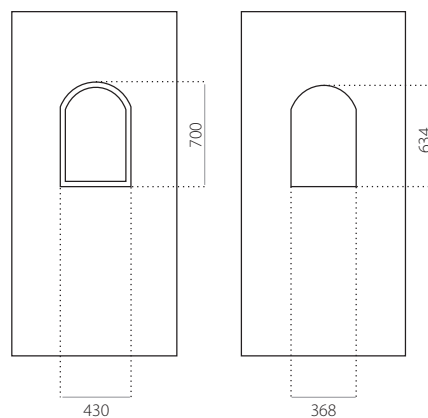

HPL

- min. rozměry 600 x 1650
- max. rozměry 900 x 2100

ALU (RAL)

- min. rozměry 600 x 1650
- max. rozměry 1200 x 2300

EkoLine 018

• Cenová skupina **C**
HPL

- min. rozměry 600 x 1650
- max. rozměry 900 x 2100

ALU (RAL)

- min. rozměry 600 x 1650
- max. rozměry 1200 x 2300

EkoLine 019

• Cenová skupina **D**
HPL

- min. rozměry 600 x 1650
- min. rozměr s INOX 600 x 1750
- max. rozměry 900 x 2100

ALU (RAL)

- min. rozměry 600 x 1650
- min. rozměr s INOX 600 x 1750
- max. rozměry 1200 x 2300

EkoLine 020

- Cenová skupina **C**
- HPL
- min. rozměry 600 x 1650
- max. rozměry 900 x 2100

ALU (RAL)

- min. rozměry 600 x 1650
- max. rozměry 1200 x 2300

EkoLine 021

• Cenová skupina **D**
HPL

- min. rozměry 600 x 1650
- max. rozměry 900 x 2100

ALU (RAL)

- min. rozměry 600 x 1650
- max. rozměry 1200 x 2300

EkoLine 022

• Cenová skupina **B**
HPL

- min. rozměry 600 x 1650
- max. rozměry 900 x 2100

ALU (RAL)

- min. rozměry 600 x 1650
- max. rozměry 1200 x 2300