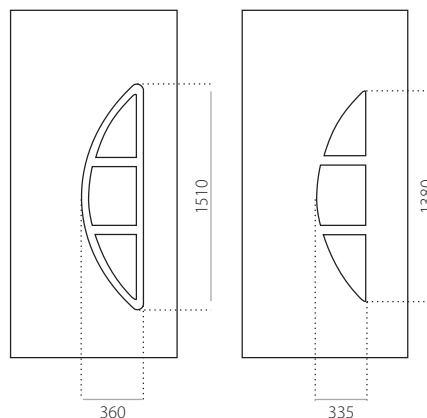

EkoLine 053

- Cenová skupina **D**
- HPL
- min. rozměry 600 x 1650
- max. rozměry 900 x 2100

ALU (RAL)

- min. rozměry 600 x 1650
- max. rozměry 1200 x 2300

EkoLine 054

- Cenová skupina **C**
- HPL
- min. rozměry 600 x 1650
- max. rozměry 900 x 2100

ALU (RAL)

- min. rozměry 600 x 1650
- max. rozměry 1200 x 2300

EkoLine 055

- Cenová skupina **X**
- HPL
- min. rozměry 600 x 1650
- max. rozměry 900 x 2100

ALU (RAL)

- min. rozměry 600 x 1650
- max. rozměry 1200 x 2300

EkoLine 056

- Cenová skupina **D**
- HPL
- min. rozměry 600 x 1650
- max. rozměry 900 x 2100

ALU (RAL)

- min. rozměry 600 x 1650
- max. rozměry 1200 x 2300

EkoLine 057

- Cenová skupina **A**
HPL

- min. rozměry 600 x 1650
- max. rozměry 900 x 2100
- pouze výplň PLUS