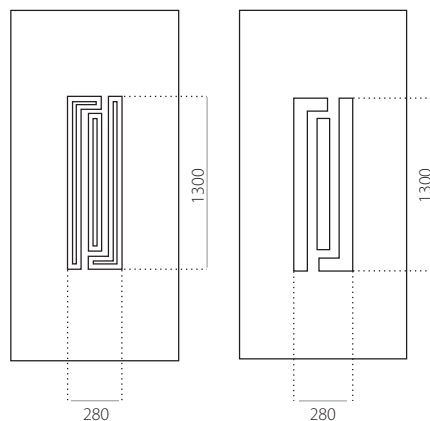

EkoLine 034

• Cenová skupina **C**
HPL

- min. rozměry 600 x 1650
- max. rozměry 900 x 2100

ALU (RAL)

- min. rozměry 600 x 1650
- max. rozměry 1200 x 2300