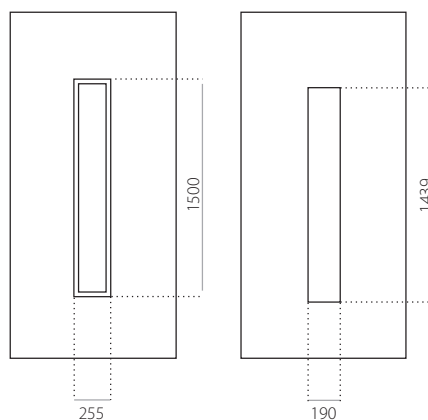

EkoLine 010

• Cenová skupina **A**
HPL

- min. rozměry 600 x 1650
- max. rozměry 900 x 2100

ALU (RAL)

- min. rozměry 600 x 1650
- max. rozměry 1200 x 2300

EkoLine 011

• Cenová skupina **X**
HPL

- min. rozměry 600 x 1650
- max. rozměry 900 x 2100

EkoLine 050

• Cenná skupina **A**
HPL

- min. rozměry 600 x 1650
- max. rozměry 900 x 2100

ALU (RAL)

- min. rozměry 600 x 1650
- max. rozměry 1200 x 2300

EkoLine 051

• Cenová skupina **C**
HPL

- min. rozměry 600 x 1650
- max. rozměry 900 x 2100

ALU (RAL)

- min. rozměry 600 x 1650
- max. rozměry 1200 x 2300

EkoLine 052

• Cenová skupina **D**
HPL

- min. rozměry 600 x 1650
- max. rozměry 900 x 2100

ALU (RAL)

- min. rozměry 600 x 1650
- max. rozměry 1200 x 2300

EkoLine 053

- Cenová skupina **D**
- HPL
- min. rozměry 600 x 1650
- max. rozměry 900 x 2100

ALU (RAL)

- min. rozměry 600 x 1650
- max. rozměry 1200 x 2300

EkoLine 054

- Cenová skupina **C**
- HPL
- min. rozměry 600 x 1650
- max. rozměry 900 x 2100