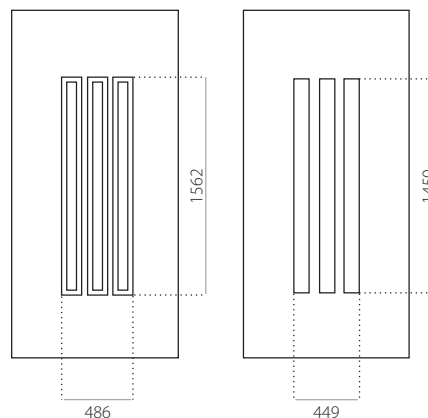

- min. rozměry 600 x 1650
- max. rozměry 1200 x 2300

EkoLine 002

• Cenová skupina **B**
HPL

- min. rozměry 600 x 1650
- max. rozměry 900 x 2100

ALU (RAL)

- min. rozměry 600 x 1650
- max. rozměry 1200 x 2300

EkoLine 020

- Cenová skupina **C**
- HPL
- min. rozměry 600 x 1650
- max. rozměry 900 x 2100

ALU (RAL)

- min. rozměry 600 x 1650
- max. rozměry 1200 x 2300

EkoLine 021

• Cenová skupina **D**
HPL

- min. rozměry 600 x 1650
- max. rozměry 900 x 2100

ALU (RAL)

- min. rozměry 600 x 1650
- max. rozměry 1200 x 2300

EkoLine 022

• Cenová skupina **B**
HPL

- min. rozměry 600 x 1650
- max. rozměry 900 x 2100

ALU (RAL)

- min. rozměry 600 x 1650
- max. rozměry 1200 x 2300

EkoLine 023

• Cenová skupina **C**
HPL

- min. rozměry 600 x 1650
- max. rozměry 900 x 2100

ALU (RAL)

- min. rozměry 600 x 1650
- max. rozměry 1200 x 2300

EkoLine 024

• Cenová skupina **D**
HPL

- min. rozměry 600 x 1650
- max. rozměry 900 x 2100