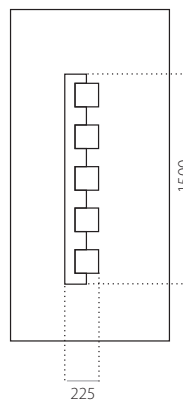

EkoLine 056

- Cenová skupina **D**
- HPL
- min. rozměry 600 x 1650
- max. rozměry 900 x 2100

ALU (RAL)

- min. rozměry 600 x 1650
- max. rozměry 1200 x 2300

EkoLine 057

- Cenová skupina **A**
HPL

- min. rozměry 600 x 1650
- max. rozměry 900 x 2100
- pouze výplň PLUS

ALU (RAL)

- min. rozměry 600 x 1650
- max. rozměry 1200 x 2300

EkoLine 058

- Cenová skupina **B**
HPL

- min. rozměry 600 x 1650
- max. rozměry 900 x 2100
- pouze výplň PLUS

ALU (RAL)

- min. rozměry 600 x 1650
- max. rozměry 1200 x 2300

EkoLine 059

• Cenová skupina **C**
HPL

- min. rozměry 600 x 1650
- max. rozměry 900 x 2100

ALU (RAL)

- min. rozměry 600 x 1650
- max. rozměry 1200 x 2300

EkoLine 060

• Cenová skupina **C**
HPL

- min. rozměry 600 x 1650
- max. rozměry 900 x 2100