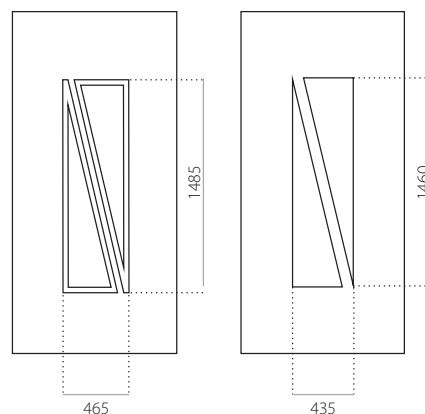

EkoLine 035

• Cenová skupina **C**
HPL

- min. rozměry 600 x 1650
- max. rozměry 900 x 2100

ALU (RAL)

- min. rozměry 600 x 1650
- max. rozměry 1200 x 2300