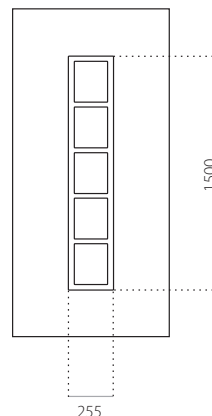

ALU (RAL)

- min. rozměry 600 x 1650
- max. rozměry 1200 x 2300

EkoLine 064

• Cenová skupina **B**
HPL

- min. rozměry 600 x 1650
- max. rozměry 900 x 2100

ALU (RAL)

- min. rozměry 600 x 1650
- max. rozměry 1200 x 2300

EkoLine 065

• Cenová skupina **D**
HPL

- min. rozměry 600 x 1650
- max. rozměry 900 x 2100

ALU (RAL)

- min. rozměry 600 x 1650
- max. rozměry 1200 x 2300

EkoLine 066

• Cenová skupina **C**
HPL

- min. rozměry 600 x 1650
- max. rozměry 900 x 2100

ALU (RAL)

- min. rozměry 600 x 1650
- max. rozměry 1200 x 2300

EkoLine 067

• Cenová skupina **B**
HPL

- min. rozměry 600 x 1650
- max. rozměry 900 x 2100

ALU (RAL)

- min. rozměry 600 x 1650
- max. rozměry 1200 x 2300

EkoLine 068

• Cenová skupina **C**
HPL

- min. rozměry 600 x 1650
- max. rozměry 900 x 2100

ALU (RAL)

- min. rozměry 600 x 1650
- max. rozměry 1200 x 2300

EkoLine 069

- Cenová skupina **D**
- HPL
- min. rozměry 600 x 1650
- max. rozměry 900 x 2100