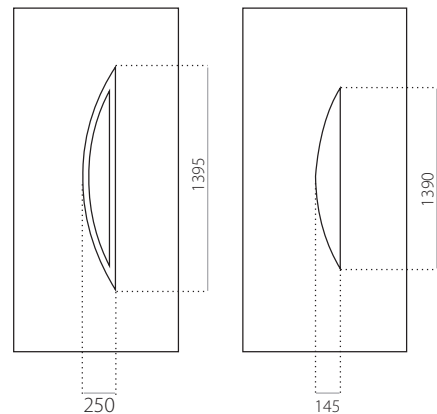

- min. rozměry 600 x 1650
- max. rozměry 1200 x 2300

EkoLine 002

• Cenová skupina **B**
HPL

- min. rozměry 600 x 1650
- max. rozměry 900 x 2100

ALU (RAL)

- min. rozměry 600 x 1650
- max. rozměry 1200 x 2300

- min. rozměry 600 x 1650
- max. rozměry 900 x 2100

ALU (RAL)

- min. rozměry 600 x 1650
- max. rozměry 1200 x 2300

EkoLine 038

- Cenová skupina **C**

HPL

- min. rozměry 600 x 1650
- max. rozměry 900 x 2100

ALU (RAL)

- min. rozměry 600 x 1650
- max. rozměry 1200 x 2300

EkoLine 039

• Cenová skupina **C**
HPL

- min. rozměry 600 x 1650
- max. rozměry 900 x 2100

ALU (RAL)

- min. rozměry 600 x 1650
- max. rozměry 1200 x 2300

EkoLine 040

• Cenová skupina **B**
HPL

- min. rozměry 600 x 1650
- max. rozměry 900 x 2100

ALU (RAL)

- min. rozměry 600 x 1650
- max. rozměry 1200 x 2300

EkoLine 041

• Cenová skupina **C**
HPL

- min. rozměry 600 x 1650
- max. rozměry 900 x 2100