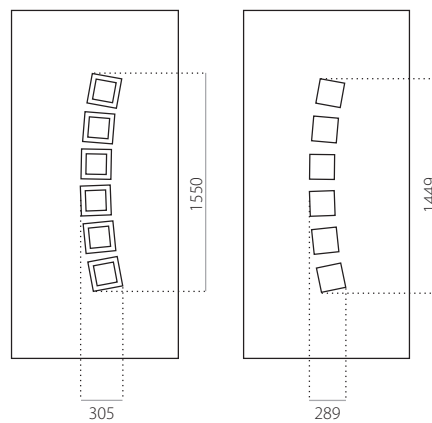

- min. rozměry 600 x 1650
- max. rozměry 1200 x 2300

EkoLine 002

• Cenová skupina **B**
HPL

- min. rozměry 600 x 1650
- max. rozměry 900 x 2100

ALU (RAL)

- min. rozměry 600 x 1650
- max. rozměry 1200 x 2300

EkoLine 003

• Cenová skupina **D**
HPL

- min. rozměry 600 x 1650
- min. rozměr s INOX 600 x 1750
- max. rozměry 900 x 2100

ALU (RAL)

- min. rozměry 600 x 1650
- min. rozměr s INOX 600 x 1750
- max. rozměry 1200 x 2300

- min. rozměry 600 x 1650
- max. rozměry 1200 x 2300

EkoLine 039

• Cenová skupina **C**
HPL

- min. rozměry 600 x 1650
- max. rozměry 900 x 2100

ALU (RAL)

- min. rozměry 600 x 1650
- max. rozměry 1200 x 2300

EkoLine 040

• Cenová skupina **B**
HPL

- min. rozměry 600 x 1650
- max. rozměry 900 x 2100

ALU (RAL)

- min. rozměry 600 x 1650
- max. rozměry 1200 x 2300

EkoLine 041

• Cenová skupina **C**
HPL

- min. rozměry 600 x 1650
- max. rozměry 900 x 2100