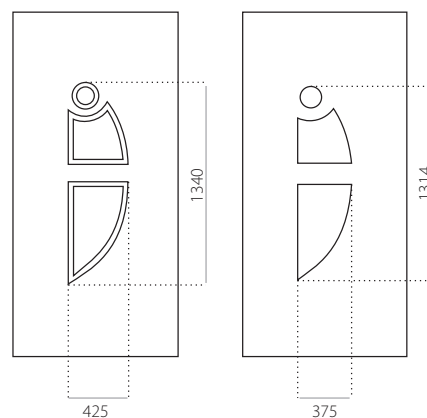

EkoLine 003

• Cenová skupina **D**
HPL

- min. rozměry 600 x 1650
- min. rozměr s INOX 600 x 1750
- max. rozměry 900 x 2100

ALU (RAL)

- min. rozměry 600 x 1650
- min. rozměr s INOX 600 x 1750
- max. rozměry 1200 x 2300

EkoLine 004

• Cenová skupina **D**
HPL

- min. rozměry 600 x 1650
- max. rozměry 900 x 2100

ALU (RAL)

- min. rozměry 600 x 1650
- max. rozměry 1200 x 2300

EkoLine 005

• Cenová skupina **D**
HPL

- min. rozměry 600 x 1650
- max. rozměry 900 x 2100

ALU (RAL)

- min. rozměry 600 x 1650
- max. rozměry 1200 x 2300

EkoLine 006

• Cenová skupina **D**
HPL

- min. rozměry 600 x 1650
- max. rozměry 900 x 2100

ALU (RAL)

- min. rozměry 600 x 1650
- max. rozměry 1200 x 2300

EkoLine 007

•Cenová skupina **C**
HPL

- min. rozměry 600 x 1650
- max. rozměry 900 x 2100

ALU (RAL)

- min. rozměry 600 x 1650
- max. rozměry 1200 x 2300

EkoLine 008

•Cenová skupina **C**
HPL

- min. rozměry 600 x 1650
- max. rozměry 900 x 2100